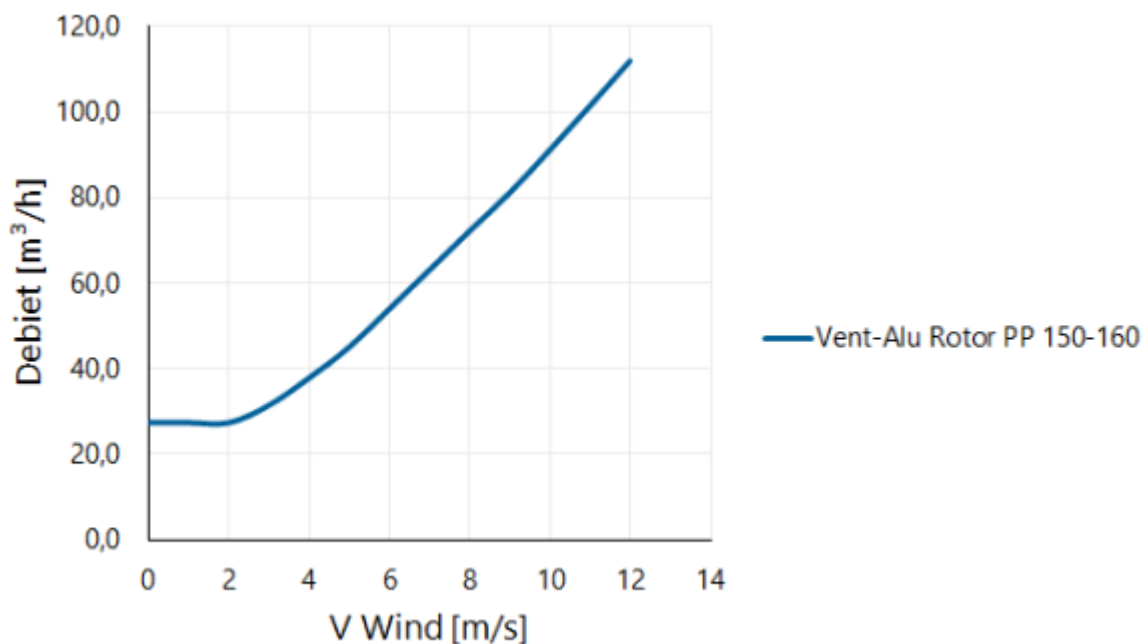

Volumestroom als functie van de windsnelheid + thermische trek ΔT 30°C

Volumestroom als functie van de windsnelheid + thermische trek ΔT 30°C

Flow rate [m³/h]

V Wind [m/s]	Vent-Alu Rotor PP 150-160
0	27,5
1	27,5
2	27,5
3	31,6
4	38,0
5	45,2
6	54,1
7	63,2
8	72,3
9	81,2
10	91,2
11	101,5
12	112,0