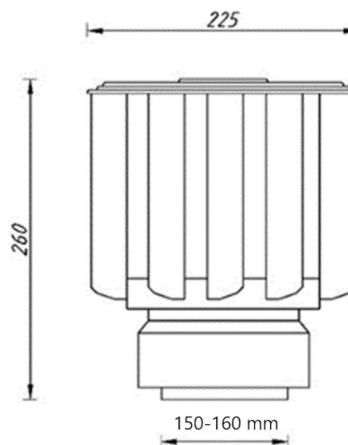

### Vent-Alu Rotor PP 150-160

## Specificaties

Artikelnummer	458415
Producttype	Ventilator
Materiaal kap	PP, UV bestendig
Materiaal plakplaat	Geen
Materiaal isolatie	-
Kleur	Zwart
Netto gewicht (kg)	0,97
Type	-

## Afmetingen

Beoogde toepassing	Lucht
Dakhelling (°)	-
Diameter (mm)	150-160
Afmetingen (l x b x h mm)	225 x 225 x 260

## Volumestroom als functie van de windsnelheid + thermische trek $\Delta T$ 30°C

Flow rate [m³/h]

V Wind [m/s]	Vent-Alu Rotor PP 150-160
0	27,5
1	27,5
2	27,5
3	31,6
4	38,0
5	45,2
6	54,1
7	63,2
8	72,3
9	81,2
10	91,2
11	101,5
12	112,0