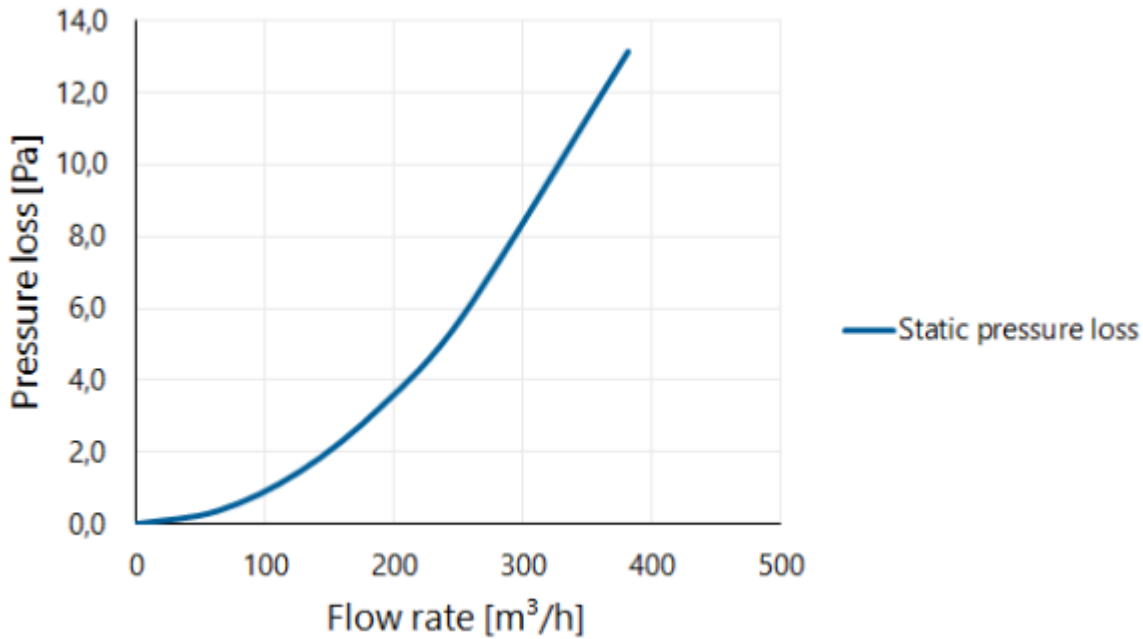

Drukverschil als functie van de volumestroom gemeten volgens NEN-EN 13141-5

Pressure loss

Drukverschil als functie van de snelheid en volumestroom gemeten volgens NEN-EN 13141-5

Flow velocity pressure table

Flow rate			Static pressure loss [Pa]
[m/s]	[m³/h]	[l/s]	
0	0	0	0,0
1	64	18	0,4
2	127	35	1,5
3	191	53	3,3
4	254	71	5,8
6	382	106	13,1