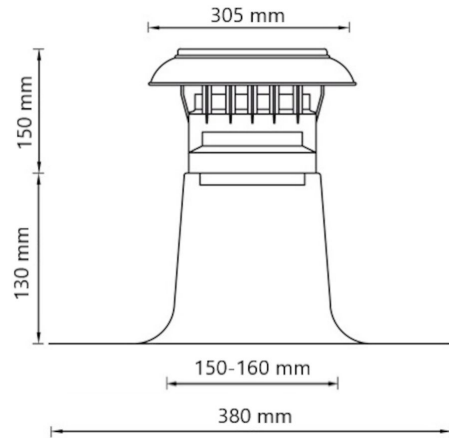

Algemene informatie

Vent-Alu 3000 Ontluchting Enkelwandig met PP kap 150-160

Specificaties

Artikelnummer	454015
Producttype	Ontluchtingen
Materiaal kap	PP, UV bestendig
Materiaal plakplaat	Aluminium
Materiaal isolatie	-
Kleur	Zwart
Netto gewicht (kg)	0,6
Type	Enkelwandig

Afmetingen

Beoogde toepassing	Lucht
Dakhelling (°)	-
Diameter (mm)	150-160
Afmetingen (l x b x h mm)	380 x 380 x 280

Technische specificaties

Maximale luchtstroom (m ³ /h)	382
Maximale lichtsnelheid (m/s)	6
Overige specificaties	-