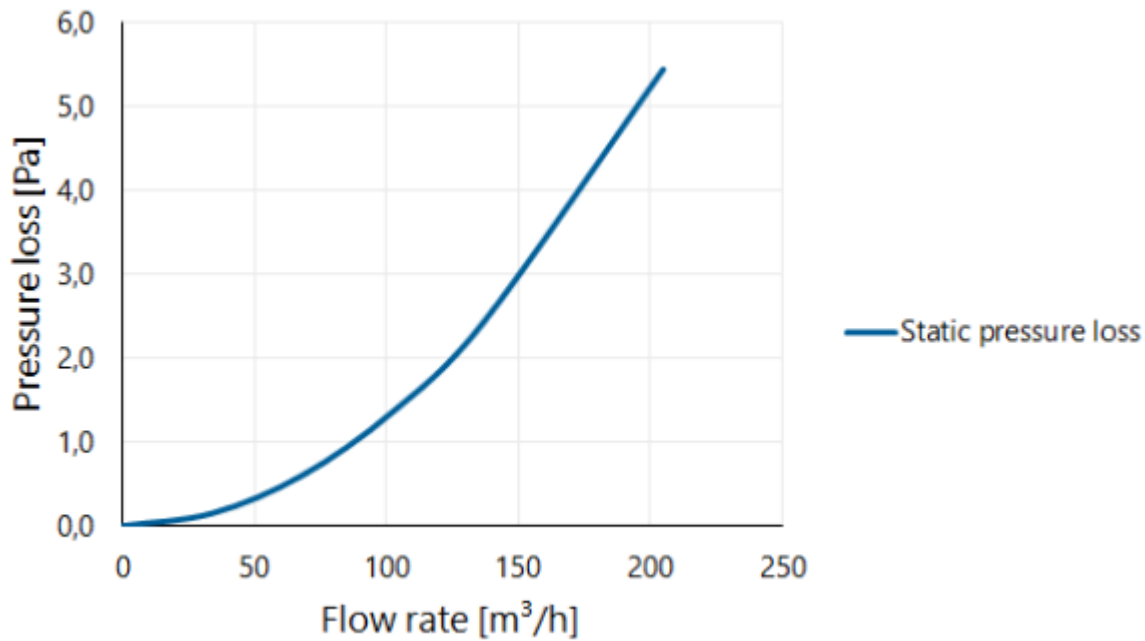

Drukverschil als functie van de volumestroom gemeten volgens NEN-EN 13141-5

Pressure loss

Drukverschil als functie van de snelheid en volumestroom gemeten volgens NEN-EN 13141-5

Flow velocity pressure table

Flow rate			Static pressure loss [Pa]
[m/s]	[m³/h]	[l/s]	
0	0	0	0,0
1	34	10	0,2
2	68	19	0,6
3	103	29	1,4
4	137	38	2,4
6	205	57	5,4