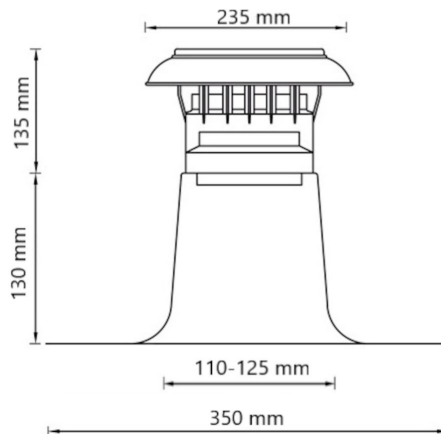

## Specificaties

Artikelnummer	474011
Producttype	Ontluchtingen
Materiaal kap	PP, UV bestendig
Materiaal plakplaat	Aluminium met PVC
Materiaal isolatie	-
Kleur	Zwart
Netto gewicht (kg)	0,45
Type	Enkelwandig

## Afmetingen

Beoogde toepassing	Lucht
Dakhelling (°)	-
Diameter (mm)	90-100
Afmetingen (l x b x h mm)	350 x 350 x 265

## Technische specificaties

Maximale luchtstroom (m <sup>3</sup> /h)	205
Maximale lichtsnelheid (m/s)	6
Overige specificaties	-