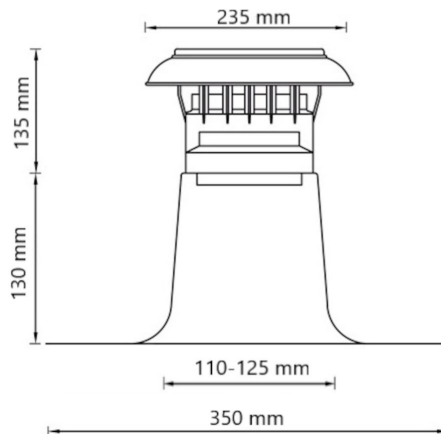

Algemene informatie

Vent-Alu 3000 Ontluchting Enkelwandig met PP kap 110-125

Specificaties

Artikelnummer	454011
Producttype	Ontluchtingen
Materiaal kap	PP, UV bestendig
Materiaal plakplaat	Aluminium
Materiaal isolatie	-
Kleur	Zwart
Netto gewicht (kg)	0,45
Type	Enkelwandig

Afmetingen

Beoogde toepassing	Lucht
Dakhelling (°)	-
Diameter (mm)	110-125
Afmetingen (l x b x h mm)	350 x 350 x 265

Technische specificaties

Maximale luchtstroom (m³/h)	205
Maximale lichtsnelheid (m/s)	6
Overige specificaties	-

Keuring en certificering

Documenten	BDA Dakadvies (zie Anjo.nl)