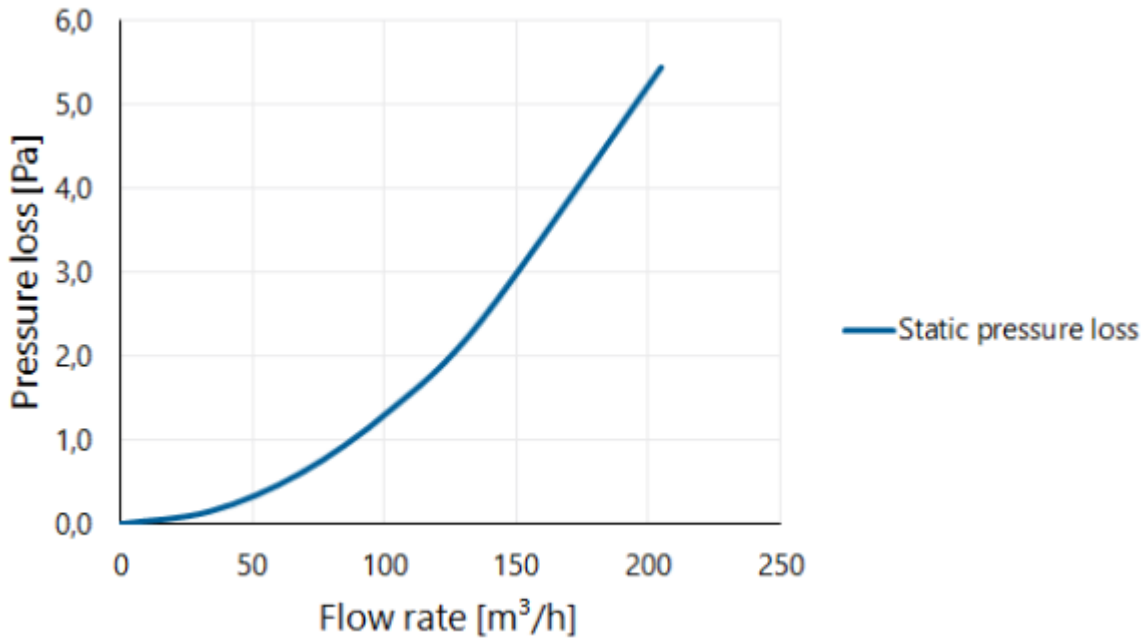

Drukverschil als functie van de volumestroom gemeten volgens NEN-EN 13141-5

Pressure loss

Drukverschil als functie van de snelheid en volumestroom gemeten volgens NEN-EN 13141-5

Flow velocity pressure table

Flow rate			Static pressure loss [Pa]
[m/s]	[m³/h]	[l/s]	
0	0	0	0,0
1	34	10	0,2
2	68	19	0,6
3	103	29	1,4
4	137	38	2,4
6	205	57	5,4