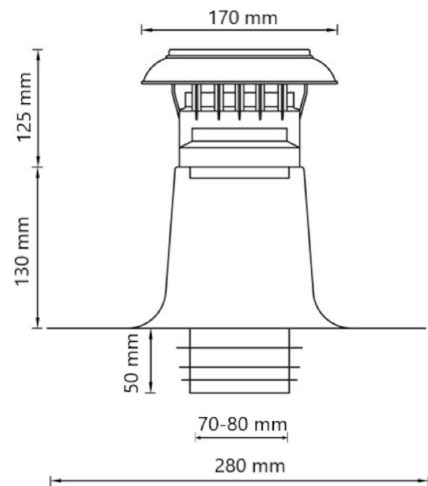

Algemene informatie

Vent-Alu 3000 Ontluchting Dubbelwandig met PP kap 70-80 met PVC coating

Specificaties

Artikelnummer	474107
Producttype	Ontluchtingen
Materiaal kap	PP, UV bestendig
Materiaal plakplaat	Aluminium met PVC
Materiaal isolatie	EPS
Kleur	Zwart
Netto gewicht (kg)	0,44
Type	Dubbelwandig

Afmetingen

Beoogde toepassing	Lucht
Dakhelling (°)	-
Diameter (mm)	70-80
Afmetingen (l x b x h mm)	280 x 280 x 305

Technische specificaties

Maximale luchtstroom (m ³ /h)	83
Maximale lichtsnelheid (m/s)	6
Overige specificaties	-