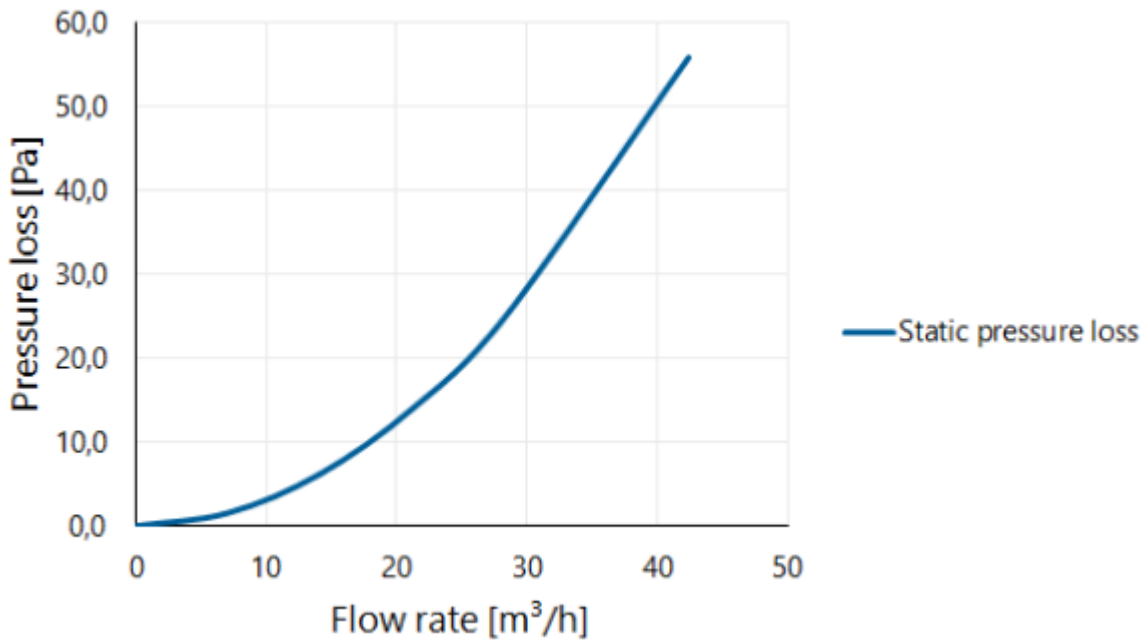

Drukverschil als functie van de volumestroom gemeten volgens NEN-EN 13141-5

Pressure loss

Drukverschil als functie van de snelheid en volumestroom gemeten volgens NEN-EN 13141-5

Flow velocity pressure table

Flow rate			Static pressure loss [Pa]
[m/s]	[m³/h]	[l/s]	
0	0	0	0,0
1	7	2	1,6
2	14	4	6,2
3	21	6	14,0
4	28	8	24,9
6	42	12	56,0