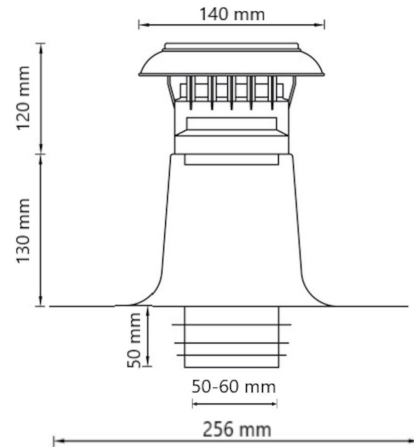

Algemene informatie

Vent-Alu 3000 Ontluchting Dubbelwandig met PP kap 50-60 met PVC coating

Specificaties

Artikelnummer	474105
Producttype	Ontluchtingen
Materiaal kap	PP, UV bestendig
Materiaal plakplaat	Aluminium met PVC
Materiaal isolatie	EPS
Kleur	Zwart
Netto gewicht (kg)	0,34
Type	Dubbelwandig

Afmetingen

Beoogde toepassing	Lucht
Dakhelling (°)	-
Diameter (mm)	50-60
Afmetingen (l x b x h mm)	256 x 256 x 300

Technische specificaties

Maximale luchtstroom (m ³ /h)	42
Maximale lichtsnelheid (m/s)	6
Overige specificaties	-