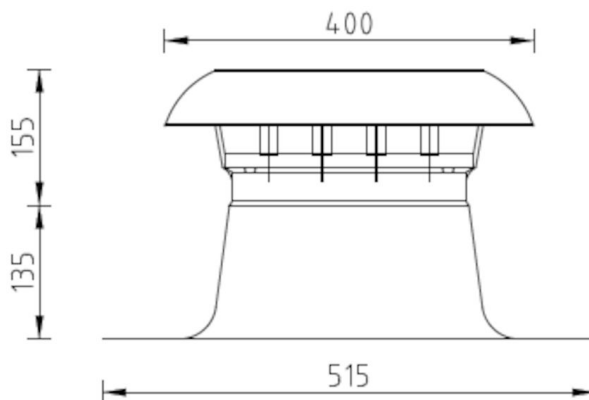

Algemene informatie

Vent-Alu 2000 Ontluchting Enkelwandig met PP Kap 250

Specificaties

Artikelnummer	459025
Producttype	Ontluchtingen
Materiaal kap	PP
Materiaal plakplaat	Aluminium
Materiaal isolatie	PUR schuim
Kleur	Zwart
Netto gewicht (kg)	1,19
Type	Enkelwandig

Afmetingen

Beoogde toepassing	Lucht
Dakhelling (°)	-
Diameter (mm)	250
Afmetingen (l x b x h mm)	515 x 515 x 290

Technische specificaties

Maximale luchtstroom (m ³ /h)	1060
Maximale lichtsnelheid (m/s)	6
Overige specificaties	-