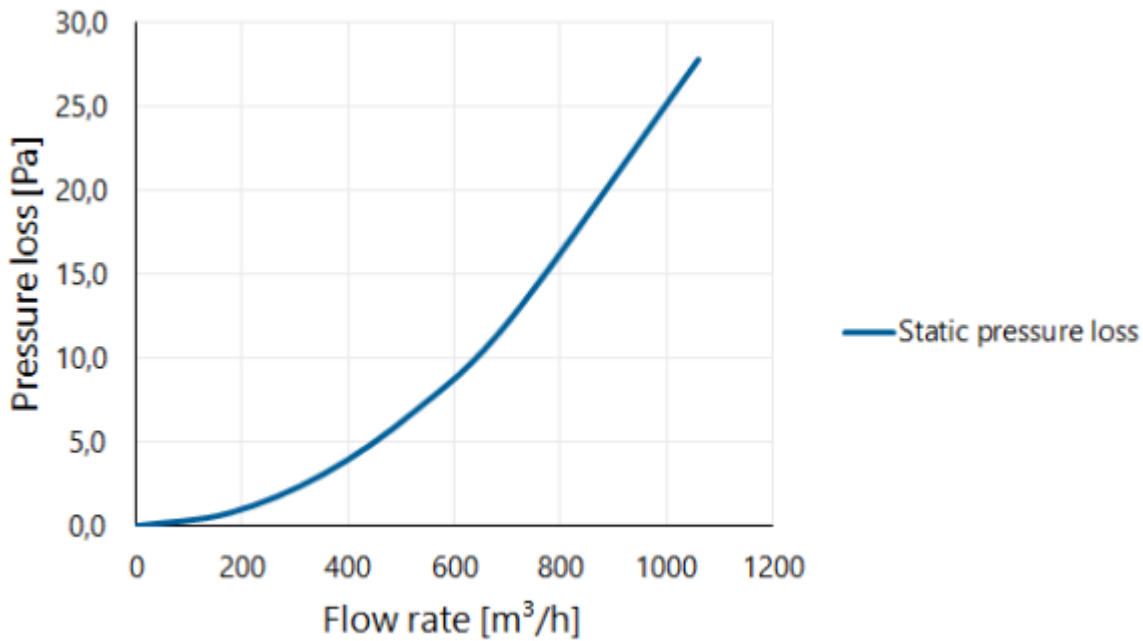

Drukverschil als functie van de volumestroom gemeten volgens NEN-EN 13141-5

Pressure loss

Drukverschil als functie van de snelheid en volumestroom gemeten volgens NEN-EN 13141-5

Flow velocity pressure table

Flow rate			Static pressure loss [Pa]
[m/s]	[m³/h]	[l/s]	
0	0	0	0,0
1	177	49	0,8
2	353	98	3,1
3	530	147	6,9
4	707	196	12,4
6	1060	295	27,8