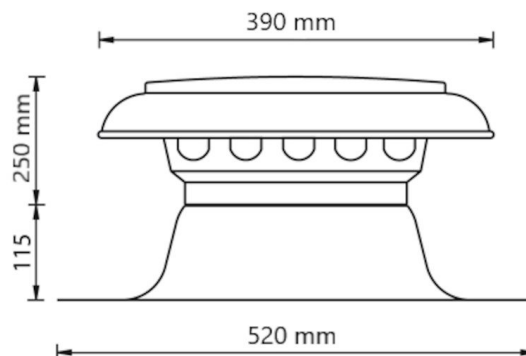

Algemene informatie

Vent-Alu 2000 Ontluchting Enkelwandig 250 met Aluminium kap

Specificaties

Artikelnummer	455025
Producttype	Ontluchtingen
Materiaal kap	Aluminium
Materiaal plakplaat	Aluminium
Materiaal isolatie	-
Kleur	Materiaal eigen kleur
Netto gewicht (kg)	1,38
Type	Enkelwandig

Afmetingen

Beoogde toepassing	Lucht
Dakhelling (°)	-
Diameter (mm)	250
Afmetingen (l x b x h mm)	520 x 520 x 365

Technische specificaties

Maximale luchtstroom (m ³ /h)	1060
Maximale lichtsnelheid (m/s)	6
Overige specificaties	-