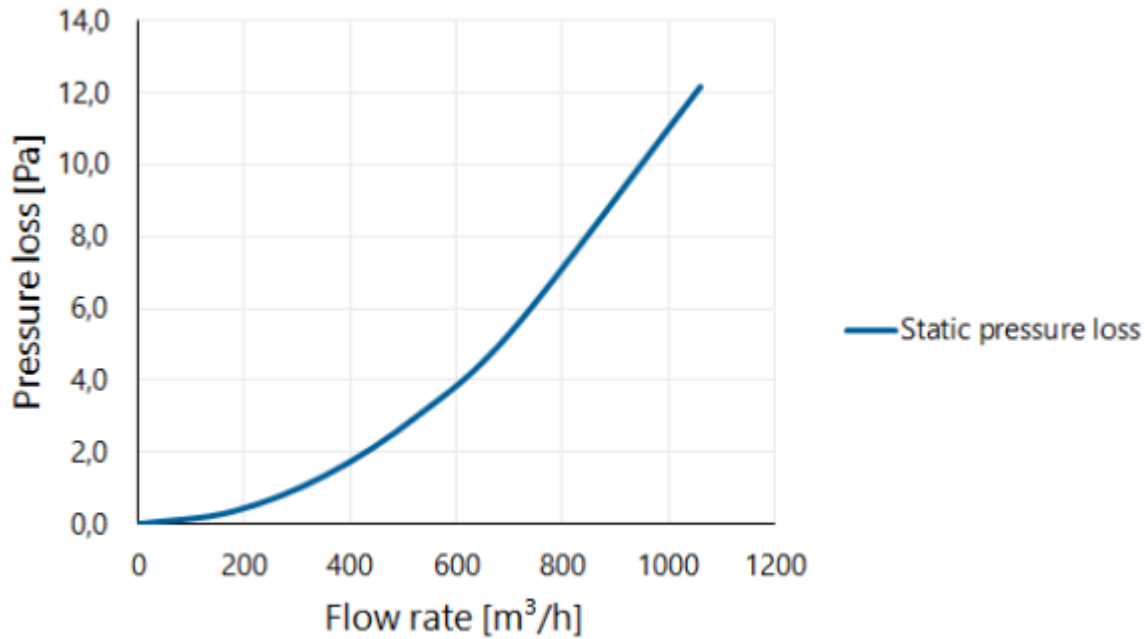

Drukverschil als functie van de volumestroom gemeten volgens NEN-EN 13141-5

Pressure loss

Drukverschil als functie van de snelheid en volumestroom gemeten volgens NEN-EN 13141-5

Flow velocity pressure table

Flow rate			Static pressure loss [Pa]
[m/s]	[m³/h]	[l/s]	
0	0	0	0,0
1	177	49	0,3
2	353	98	1,4
3	530	147	3,0
4	707	196	5,4
6	1060	295	12,2