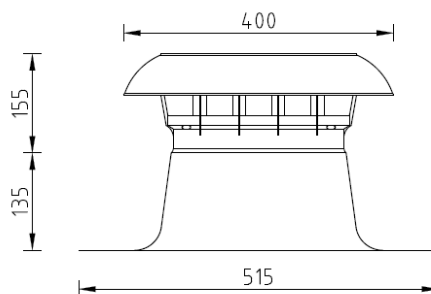

Vent-Alu 2000 Ontl EW + PP kap 250

Algemene informatie

Artikel nummer	459025
Product categorie	Ontluchtingen
Materiaal kap	PP UV bestendig
Materiaal plakplaat	Aluminium
Materiaal isolatie	-
Kleur kap	Zwart
Gewicht (kg)	1,19
Uitvoering	Enkelwandig

Afmetingen

Toepassing	Lucht
Dakhelling (°)	0
Aansluitdiameter (mm)	250
Afmetingen (l x b x h mm)	515 x 515 x 290

Technische specificaties

Max. luchtstroom (m³/h)	1060
Max. lichtsnelheid (m/s)	6

Keuring en certificering

Document	BDA Dakadvies (zie Anjo.nl)