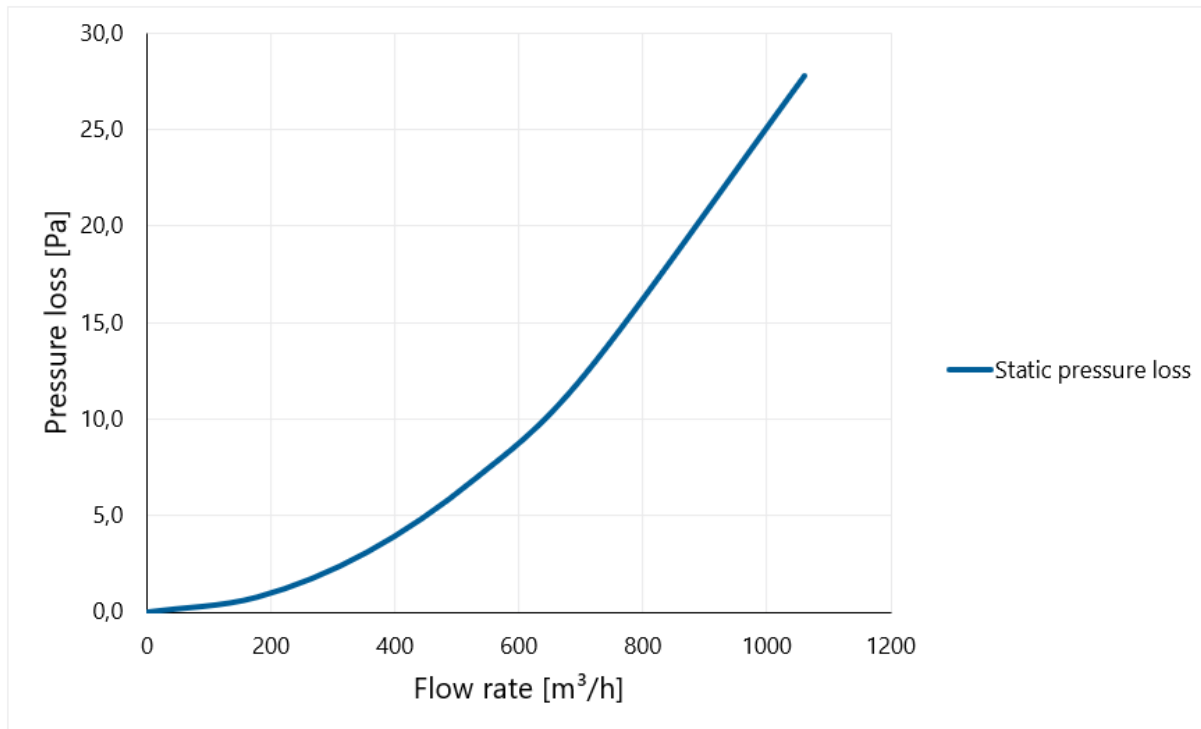

Afmetingen

Toepassing	Lucht
Dakhelling (°)	0
Aansluitdiameter (mm)	250
Afmetingen (l x b x h mm)	515 x 515 x 290

Technische specificaties

Max. luchtstroom (m ³ /h)	1060
Max. lichtsnelheid (m/s)	6

Keuring en certificering

Document	BDA Dakadvies (zie Anjo.nl)
----------	-----------------------------

Afvoer

Grafiek: Drukverschil als functie van de volumestroom gemeten volgens NEN-EN 13141-5

Afvoer

Tabel: Drukverschil als functie van de snelheid en volumestroom gemeten volgens NEN-EN 13141-5