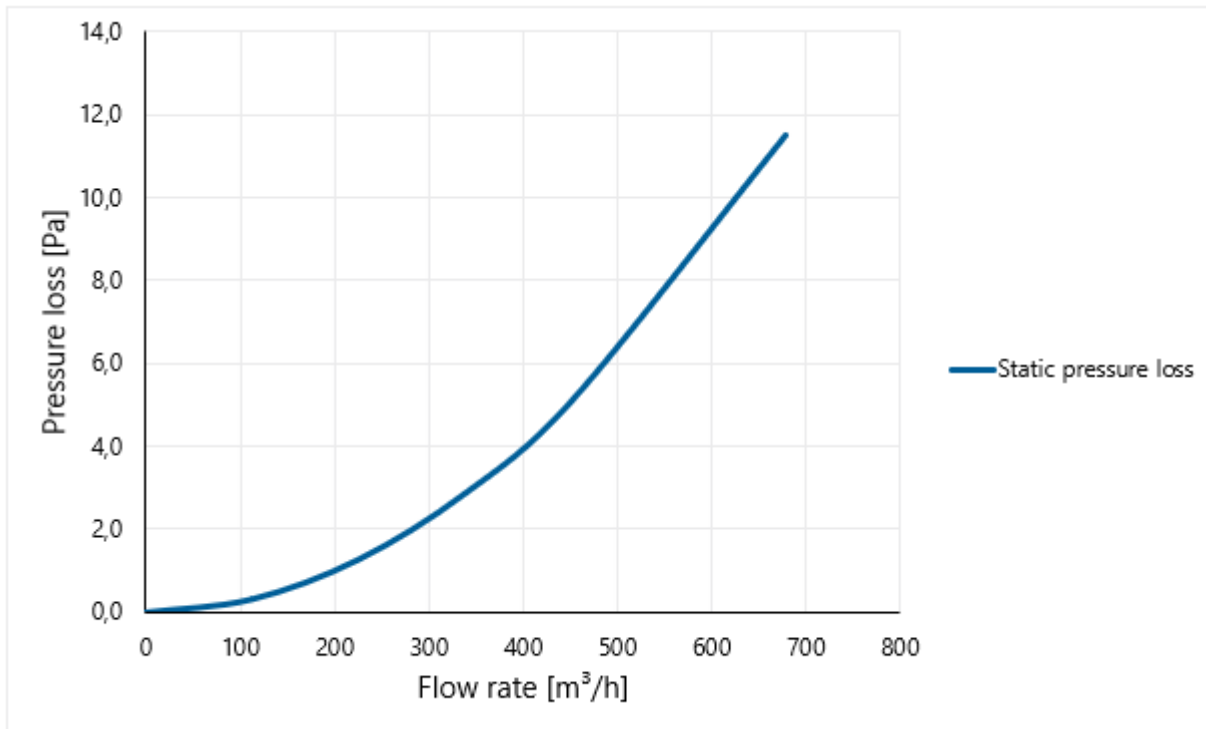

Afmetingen

Toepassing	Lucht
Dakhelling (°)	0
Aansluitdiameter (mm)	200
Afmetingen (l x b x h mm)	530 x 530 x 290

Technische specificaties

Max. luchtstroom (m ³ /h)	679
Max. lichtsnelheid (m/s)	6

Keuring en certificering

Document	BDA Dakadvies (zie Anjo.nl)
----------	-----------------------------

Afvoer

Grafiek: Drukverschil als functie van de volumestroom gemeten volgens NEN-EN 13141-5

Afvoer

Tabel: Drukverschil als functie van de snelheid en volumestroom gemeten volgens NEN-EN 13141-5