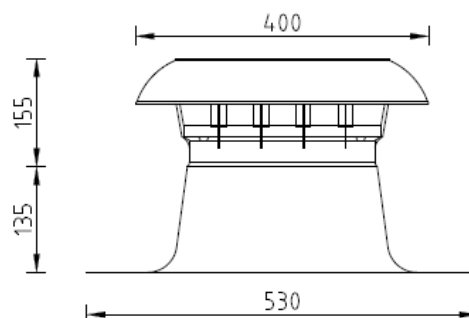

Vent-Alu 2000 Ontl EW + PP kap 200

Algemene informatie

Artikel nummer	459020
Product categorie	Ontluchtingen
Materiaal kap	PP, UV bestendig
Materiaal plakplaat	Aluminium
Materiaal isolatie	-
Kleur kap	Zwart
Gewicht (kg)	1,26
Uitvoering	Enkelwandig

Afmetingen

Toepassing	Lucht
Dakhelling (°)	0
Aansluitdiameter (mm)	200
Afmetingen (l x b x h mm)	530 x 530 x 290

Technische specificaties

Max. luchtstroom (m³/h)	679
Max. lichtsnelheid (m/s)	6

Keuring en certificering

Document	BDA Dakadvies (zie Anjo.nl)