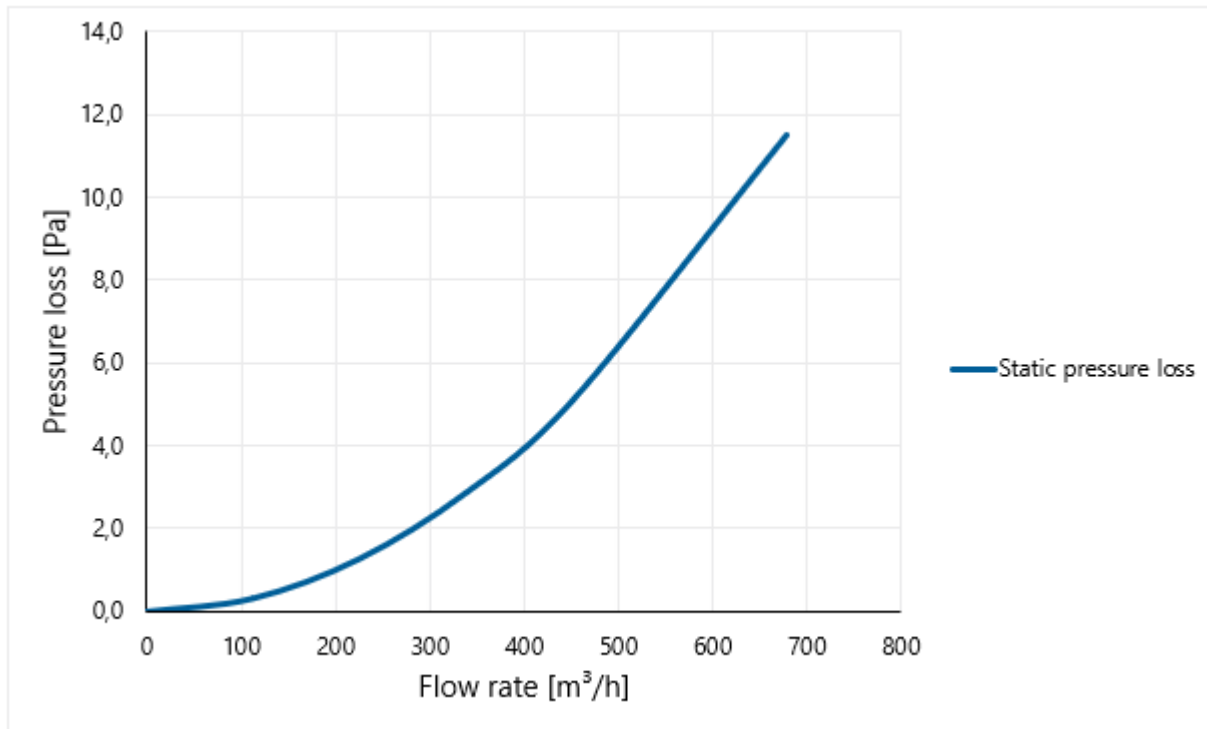

Afmetingen

Toepassing	Lucht
Dakhelling (°)	0
Aansluitdiameter (mm)	200
Afmetingen (l x b x h mm)	530 x 530 x 335

Technische specificaties

Max. luchtstroom (m ³ /h)	679
Max. lichtsnelheid (m/s)	6

Keuring en certificering

Document	BDA Dakadvies (zie Anjo.nl)
----------	-----------------------------

Afvoer

Grafiek: Drukverschil als functie van de volumestroom gemeten volgens NEN-EN 13141-5

Afvoer

Tabel: Drukverschil als functie van de snelheid en volumestroom gemeten volgens NEN-EN 13141-5