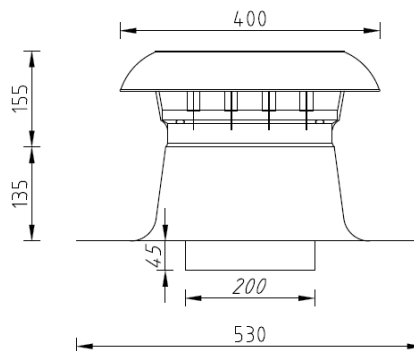

Vent-Alu 2000 Ontl DW + PP kap 200

Algemene informatie

Artikel nummer	459120
Product categorie	Ontluchtingen
Materiaal kap	PP, UV bestendig
Materiaal plakplaat	Aluminium
Materiaal isolatie	PUR
Kleur kap	Zwart
Gewicht (kg)	1,84
Uitvoering	Dubbelwandig

Afmetingen

Toepassing	Lucht
Dakhelling (°)	0
Aansluitdiameter (mm)	200
Afmetingen (l x b x h mm)	530 x 530 x 335

Technische specificaties

Max. luchtstroom (m³/h)	679
Max. lichtsnelheid (m/s)	6

Keuring en certificering

Document	BDA Dakadvies (zie Anjo.nl)