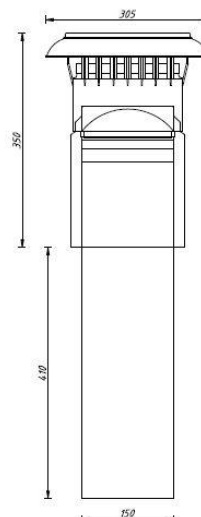

Vent-Alu 3000 Ontl mechanische ventilatie 150

Algemene informatie

Artikel nummer	462014
Product categorie	Ontluchtingen
Materiaal kap	PP, UV bestendig
Materiaal plakplaat	Aluminium
Materiaal isolatie	-
Kleur kap	Zwart
Gewicht (kg)	1,09
Uitvoering	-

Afmetingen

Toepassing	Lucht
Dakhelling (°)	0
Aansluitdiameter (mm)	150
Afmetingen (l x b x h mm)	305 x 305 x 760

Technische specificaties

Max. luchtstroom (m³/h)	382
Max. lichtsnelheid (m/s)	6

Keuring en certificering

Document	BDA Dakadvies (zie Anjo.nl)