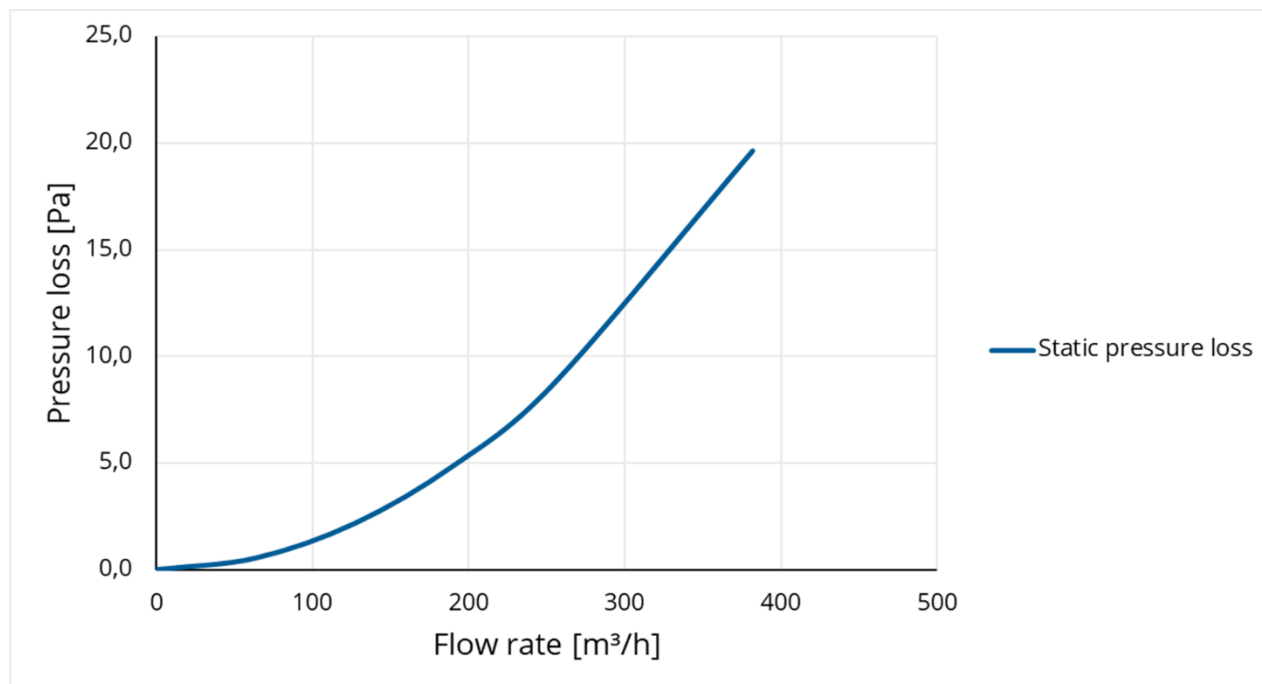

Afmetingen

Toepassing	Lucht
Dakhelling (°)	0
Aansluitdiameter (mm)	150
Afmetingen (l x b x h mm)	305 x 305 x 760

Technische specificaties

Max. luchtstroom (m ³ /h)	382
Max. lichtsnelheid (m/s)	6

Keuring en certificering

Document	BDA Dakadvies (zie Anjo.nl)
----------	-----------------------------

Afvoer

Grafiek: Drukverschil als functie van volumestroom

Afvoer

Tabel: Drukverschil als functie van volumestroom

Flow rate			Static pressure loss
[m/s]	[m³/h]	[l/s]	
0	0	0	0,0
1	64	18	0,5
2	127	35	2,2
3	191	53	4,9
4	254	71	8,7
6	382	106	19,7