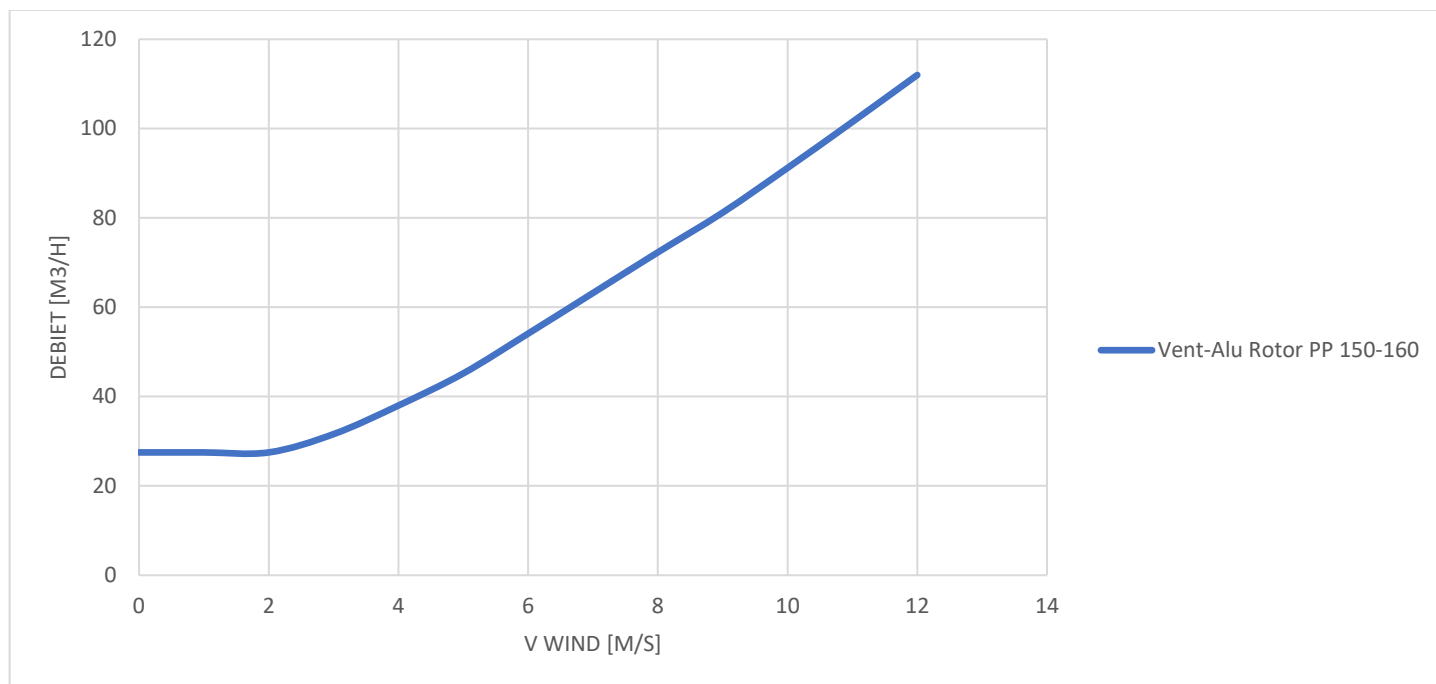

Afmetingen

Toepassing	Lucht
Dakhelling (°)	0
Aansluitdiameter (mm)	150-160
Afmetingen (l x b x h mm)	225 x 225 x 260

Technische specificaties

Max. luchtstroom (m ³ /h)	112
Max. lichtsnelheid (m/s)	12

Keuring en certificering

Document	BDA Dakadvies (zie Anjo.nl)
----------	-----------------------------

Afvoer capaciteit

Grafiek: Volumestroom als functie van de windsnelheid + thermische trek ΔT 30°C

Afvoer capaciteit

Tabel: Volumestroom als functie van de windsnelheid + thermische trek ΔT 30°C