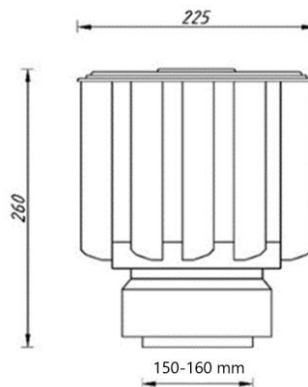

Vent-Alu Rotor PP 150-160

Algemene informatie

Artikel nummer	458415
Product categorie	Ontluchtingen
Materiaal kap	PP, UV bestendig
Materiaal plakplaat	-
Materiaal isolatie	-
Kleur kap	Zwart
Gewicht (kg)	0,972
Uitvoering	-

Afmetingen

Toepassing	Lucht
Dakhelling (°)	0
Aansluitdiameter (mm)	150-160
Afmetingen (l x b x h mm)	225 x 225 x 260

Technische specificaties

Max. luchtstroom (m ³ /h)	112
Max. lichtsnelheid (m/s)	12

Keuring en certificering

Document	BDA Dakadvies (zie Anjo.nl)
----------	-----------------------------

Afvoer capaciteit

Grafiek: Volumestroom als functie van de windsnelheid + thermische trek ΔT 30°C

Afvoer capaciteit

Tabel: Volumestroom als functie van de windsnelheid + thermische trek ΔT 30°C

Flow rate [m³/h]

V Wind [m/s]	Vent-Alu Rotor PP 150-160
0	27,5
1	27,5
2	27,5
3	31,6
4	38,0
5	45,2
6	54,1
7	63,2
8	72,3
9	81,2
10	91,2
11	101,5
12	112,0