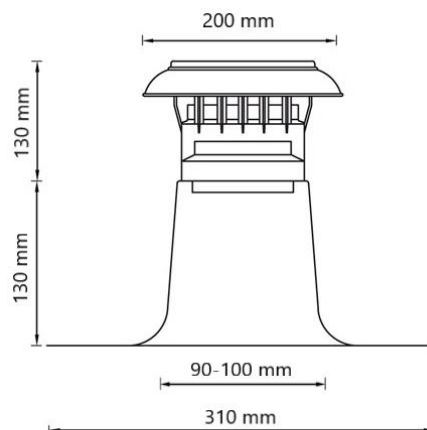

Vent-Alu 3000 Ontl EW + PP kap 90-100

Algemene informatie

Artikel nummer	454009
Product categorie	Ontluchtingen
Materiaal kap	PP, UV bestendig
Materiaal plakplaat	Aluminium
Materiaal isolatie	-
Kleur kap	Zwart
Gewicht (kg)	0,37
Uitvoering	Enkelwandig

Afmetingen

Toepassing	Lucht
Dakhelling (°)	0
Aansluitdiameter (mm)	90-100
Afmetingen (l x b x h mm)	310 x 310 x 260

Technische specificaties

Max. luchtstroom (m³/h)	137
Max. lichtsnelheid (m/s)	6

Keuring en certificering

Document	BDA Dakadvies (zie Anjo.nl)