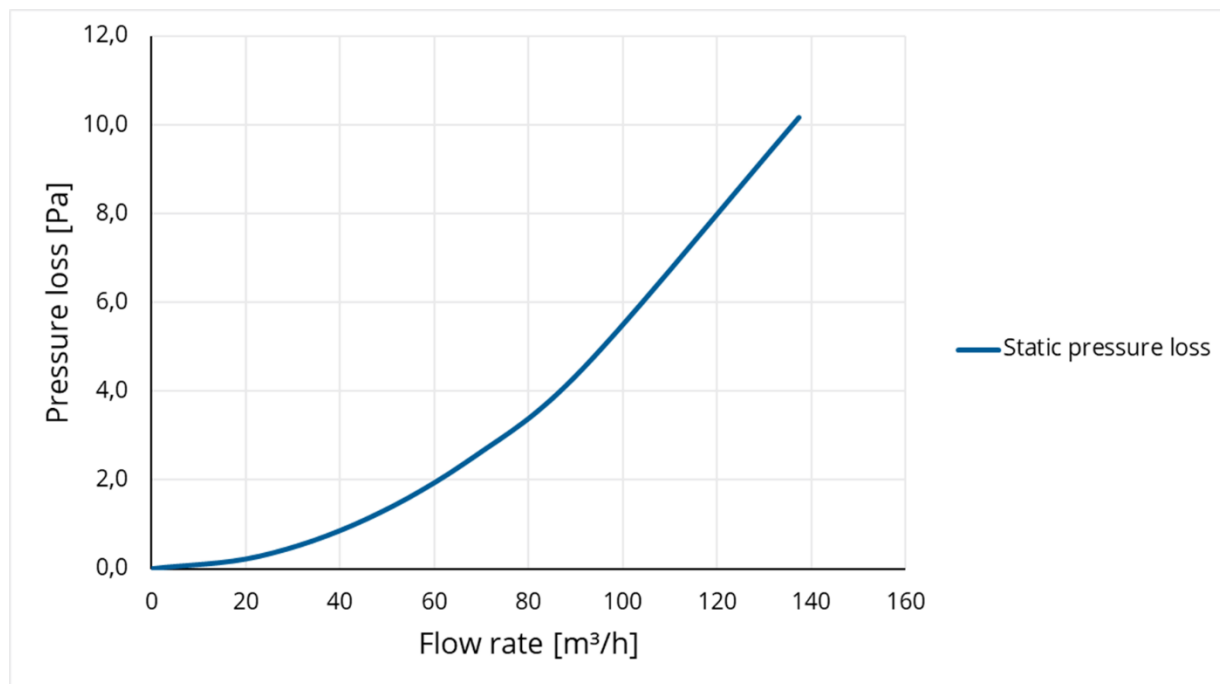

Afmetingen

Toepassing	Lucht
Dakhelling (°)	0
Aansluitdiameter (mm)	90-100
Afmetingen (l x b x h mm)	310 x 310 x 260

Technische specificaties

Max. luchtstroom (m ³ /h)	137
Max. lichtsnelheid (m/s)	6

Keuring en certificering

Document	BDA Dakadvies (zie Anjo.nl)
----------	-----------------------------

Afvoer

Grafiek: Drukverschil als functie van de volumestroom gemeten volgens NEN-EN 13141-17

Afvoer

Tabel: Drukverschil als functie van de snelheid en volumestroom gemeten volgens NEN-EN 13141-22