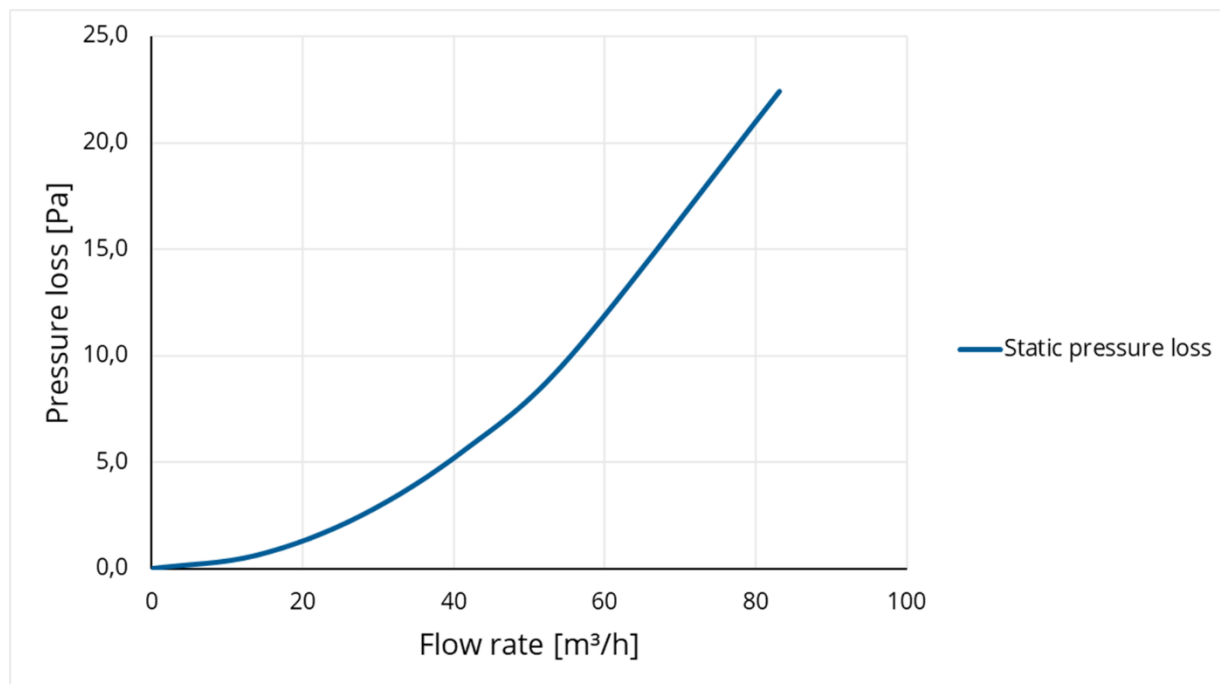

Afvoer

Grafiek: Drukverschil als functie van de volumestroom gemeten volgens NEN-EN 13141-16

Afvoer

Tabel: Drukverschil als functie van de snelheid en volumestroom gemeten volgens NEN-EN 13141-23

Flow rate			Static pressure loss
[m/s]	[m³/h]	[l/s]	
0	0	0	0,0
1	14	4	0,6
2	28	8	2,5
3	42	12	5,6
4	55	15	10,0
6	83	23	22,4