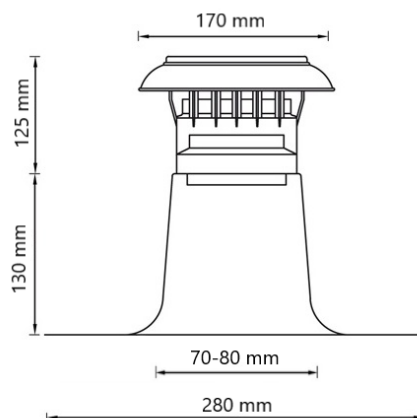

Vent-Alu 3000 Ontl EW + PP kap 70-80

Algemene informatie

Artikel nummer	454007
Product categorie	Ontluchtingen
Materiaal kap	PP, UV bestendig
Materiaal plakplaat	Aluminium
Materiaal isolatie	-
Kleur kap	Zwart
Gewicht (kg)	0,30
Uitvoering	Enkelwandig

Afmetingen

Toepassing	Lucht
Dakhelling (°)	0
Aansluitdiameter (mm)	70-80
Afmetingen (l x b x h mm)	280 x 280 x 255

Technische specificaties

Max. luchtstroom (m³/h)	83
Max. lichtsnelheid (m/s)	6

Keuring en certificering

Document	BDA Dakadvies (zie Anjo.nl)