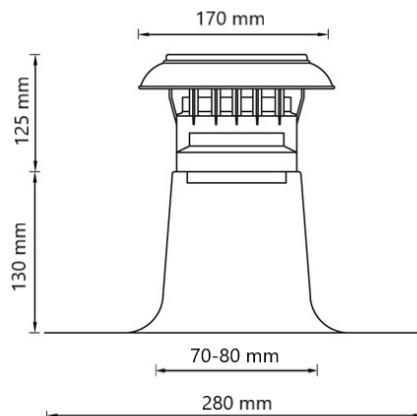

Vent-Alu 3000 Ontl EW + PP kap 70-80 PVC

Algemene informatie

Artikel nummer	474007
Product categorie	Ontluchtingen
Materiaal kap	PP, UV bestendig
Materiaal plakplaat	Aluminium met PVC
Materiaal isolatie	-
Kleur kap	Zwart
Gewicht (kg)	0,30
Uitvoering	Enkelwandig

Afmetingen

Toepassing	Lucht
Dakhelling (°)	0
Aansluitdiameter (mm)	70-80
Afmetingen (l x b x h mm)	280 x 280 x 255

Technische specificaties

Max. luchtstroom (m³/h)	83
Max. lichtsnelheid (m/s)	6

Keuring en certificering

Document	BDA Dakadvies (zie Anjo.nl)