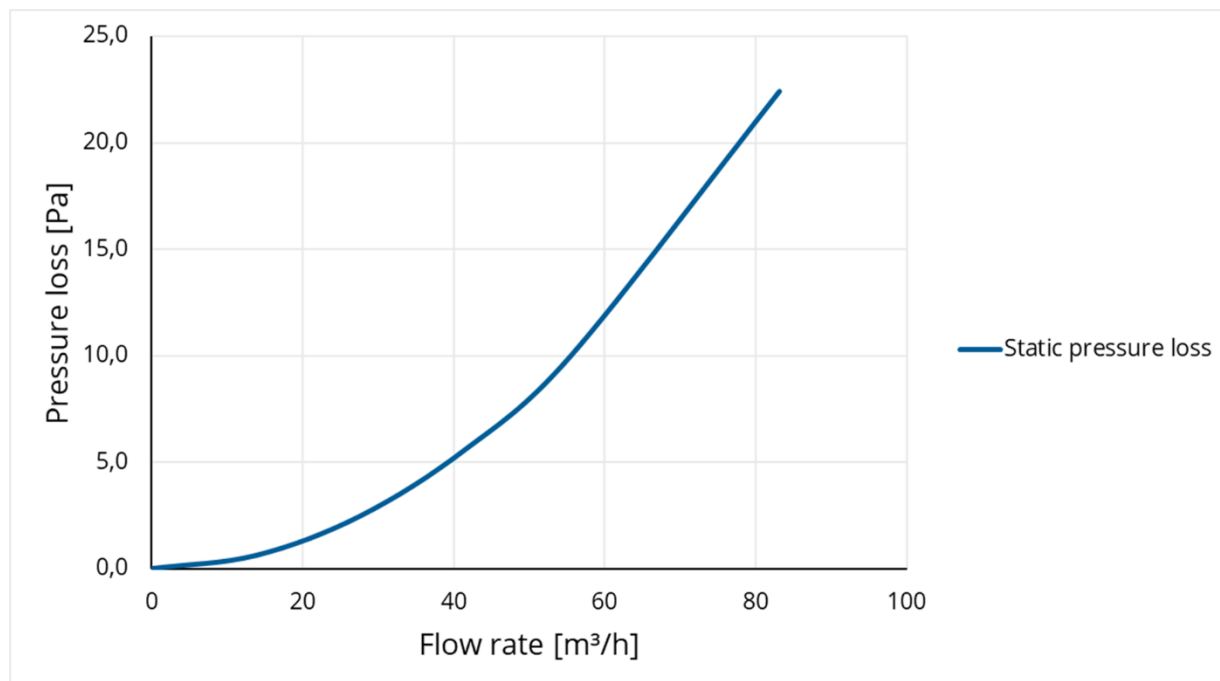

Afmetingen

Toepassing	Lucht
Dakhelling (°)	0
Aansluitdiameter (mm)	70-80
Afmetingen (l x b x h mm)	280 x 280 x 255

Technische specificaties

Max. luchtstroom (m ³ /h)	83
Max. lichtsnelheid (m/s)	6

Keuring en certificering

Document	BDA Dakadvies (zie Anjo.nl)
----------	-----------------------------

Afvoer

Grafiek: Drukverschil als functie van de volumestroom gemeten volgens NEN-EN 13141-21

Afvoer

Tabel: Drukverschil als functie van de snelheid en volumestroom gemeten volgens NEN-EN 13141-18