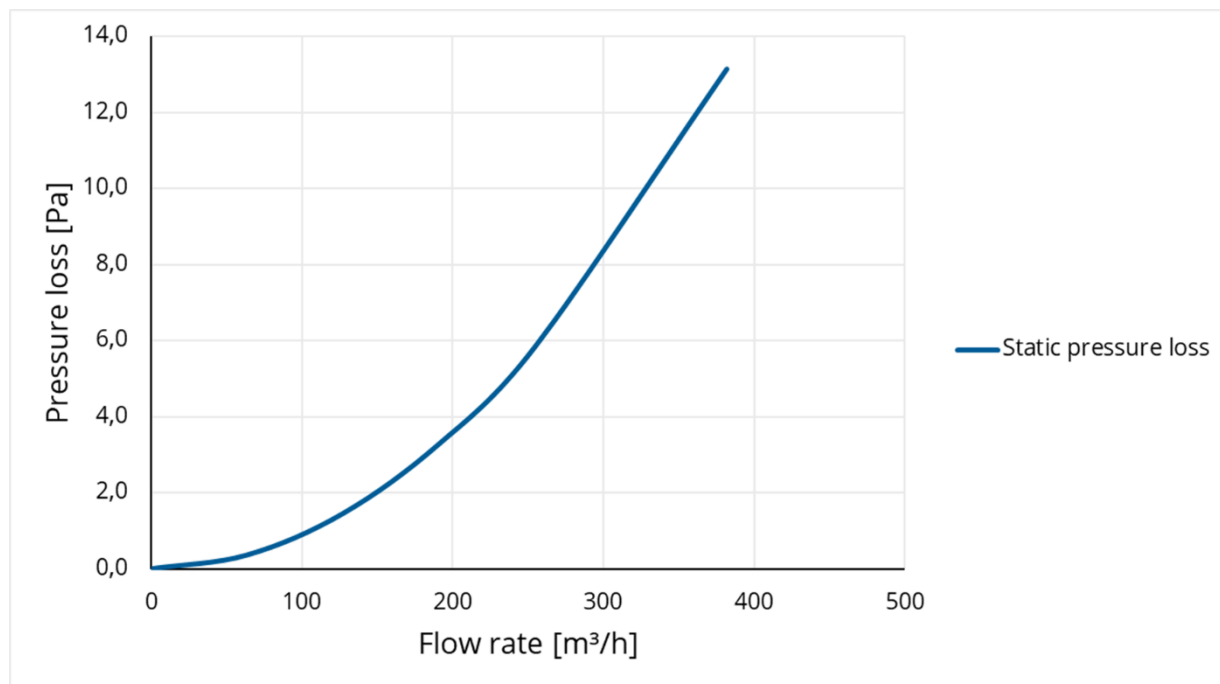

Afmetingen

Toepassing	Lucht
Dakhelling (°)	0
Aansluitdiameter (mm)	150-160
Afmetingen (l x b x h mm)	380 x 380 x 280

Technische specificaties

Max. luchtstroom (m ³ /h)	382
Max. lichtsnelheid (m/s)	6

Keuring en certificering

Document	BDA Dakadvies (zie Anjo.nl)
----------	-----------------------------

Afvoer

Grafiek: Drukverschil als functie van de volumestroom gemeten volgens NEN-EN 13141-19

Afvoer

Tabel: Drukverschil als functie van de snelheid en volumestroom gemeten volgens NEN-EN 13141-20