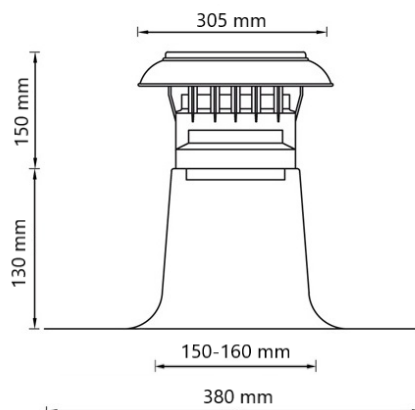

Vent-Alu 3000 Ontl EW + PP kap 150-160

Algemene informatie

Artikel nummer	454015
Product categorie	Ontluchtingen
Materiaal kap	PP, UV bestendig
Materiaal plakplaat	Aluminium
Materiaal isolatie	-
Kleur kap	Zwart
Gewicht (kg)	0,60
Uitvoering	Enkelwandig

Afmetingen

Toepassing	Lucht
Dakhelling (°)	0
Aansluitdiameter (mm)	150-160
Afmetingen (l x b x h mm)	380 x 380 x 280

Technische specificaties

Max. luchtstroom (m³/h)	382
Max. lichtsnelheid (m/s)	6

Keuring en certificering

Document	BDA Dakadvies (zie Anjo.nl)