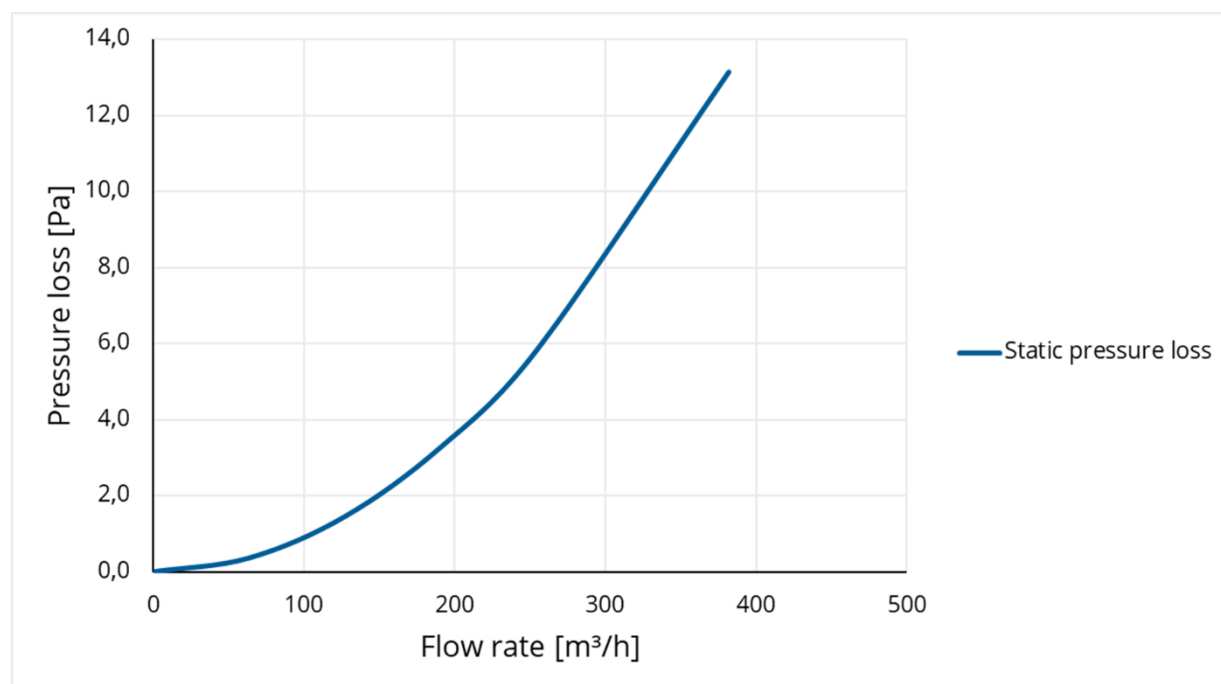

Afmetingen

Toepassing	Lucht
Dakhelling (°)	0
Aansluitdiameter (mm)	150-160
Afmetingen (l x b x h mm)	380 x 380 x 280

Technische specificaties

Max. luchtstroom (m ³ /h)	382
Max. lichtsnelheid (m/s)	6

Keuring en certificering

Document	BDA Dakadvies (zie Anjo.nl)
----------	-----------------------------

Afvoer

Grafiek: Drukverschil als functie van de volumestroom gemeten volgens NEN-EN 13141-24

Afvoer

Tabel: Drukverschil als functie van de snelheid en volumestroom gemeten volgens NEN-EN 13141-15