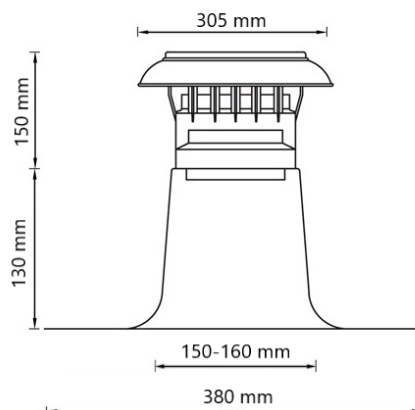

Vent-Alu 3000 Ontl EW + PP kap 150-160 PVC

Algemene informatie

Artikel nummer	474015
Product categorie	Ontluchtingen
Materiaal kap	PP, UV bestendig
Materiaal plakplaat	Aluminium met PVC
Materiaal isolatie	-
Kleur kap	Zwart
Gewicht (kg)	0,60
Uitvoering	Enkelwandig

Afmetingen

Toepassing	Lucht
Dakhelling (°)	0
Aansluitdiameter (mm)	150-160
Afmetingen (l x b x h mm)	380 x 380 x 280

Technische specificaties

Max. luchtstroom (m³/h)	382
Max. lichtsnelheid (m/s)	6

Keuring en certificering

Document	BDA Dakadvies (zie Anjo.nl)