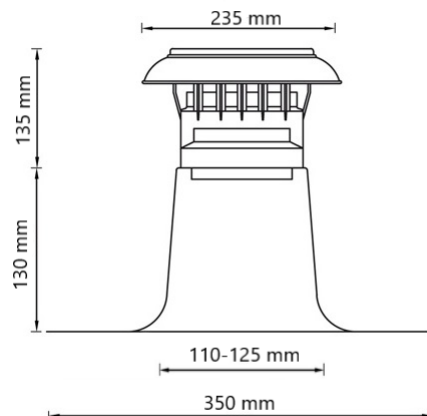

Vent-Alu 3000 Ontl EW + PP kap 110-125 PVC

Algemene informatie

Artikel nummer	474011
Product categorie	Ontluchtingen
Materiaal kap	PP, UV bestendig
Materiaal plakplaat	Aluminium met PVC
Materiaal isolatie	-
Kleur kap	Zwart
Gewicht (kg)	0,45
Uitvoering	Enkelwandig

Afmetingen

Toepassing	Lucht
Dakhelling (°)	0
Aansluitdiameter (mm)	110-125
Afmetingen (l x b x h mm)	350 x 350 x 265

Technische specificaties

Max. luchtstroom (m³/h)	205
Max. lichtsnelheid (m/s)	6

Keuring en certificering

Document	BDA Dakadvies (zie Anjo.nl)