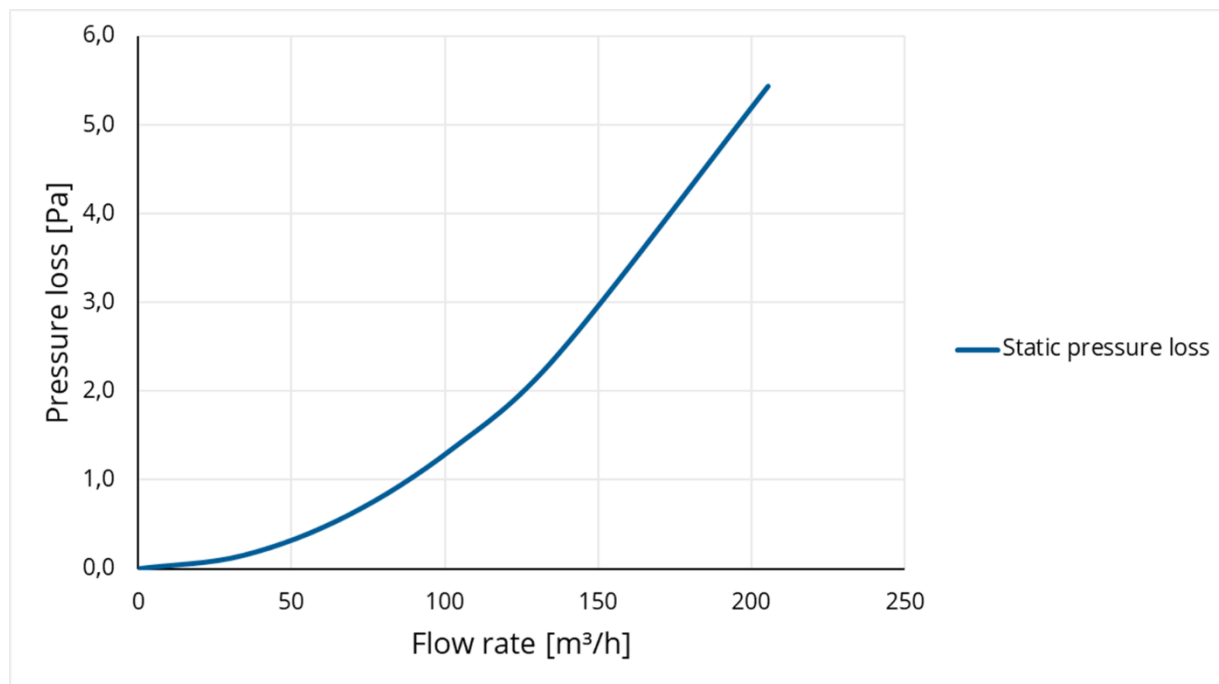

Afmetingen

Toepassing	Lucht
Dakhelling (°)	0
Aansluitdiameter (mm)	110-125
Afmetingen (l x b x h mm)	350 x 350 x 265

Technische specificaties

Max. luchtstroom (m ³ /h)	205
Max. lichtsnelheid (m/s)	6

Keuring en certificering

Document	BDA Dakadvies (zie Anjo.nl)
----------	-----------------------------

Afvoer

Grafiek: Drukverschil als functie van de volumestroom gemeten volgens NEN-EN 13141-23

Afvoer

Tabel: Drukverschil als functie van de snelheid en volumestroom gemeten volgens NEN-EN 13141-16