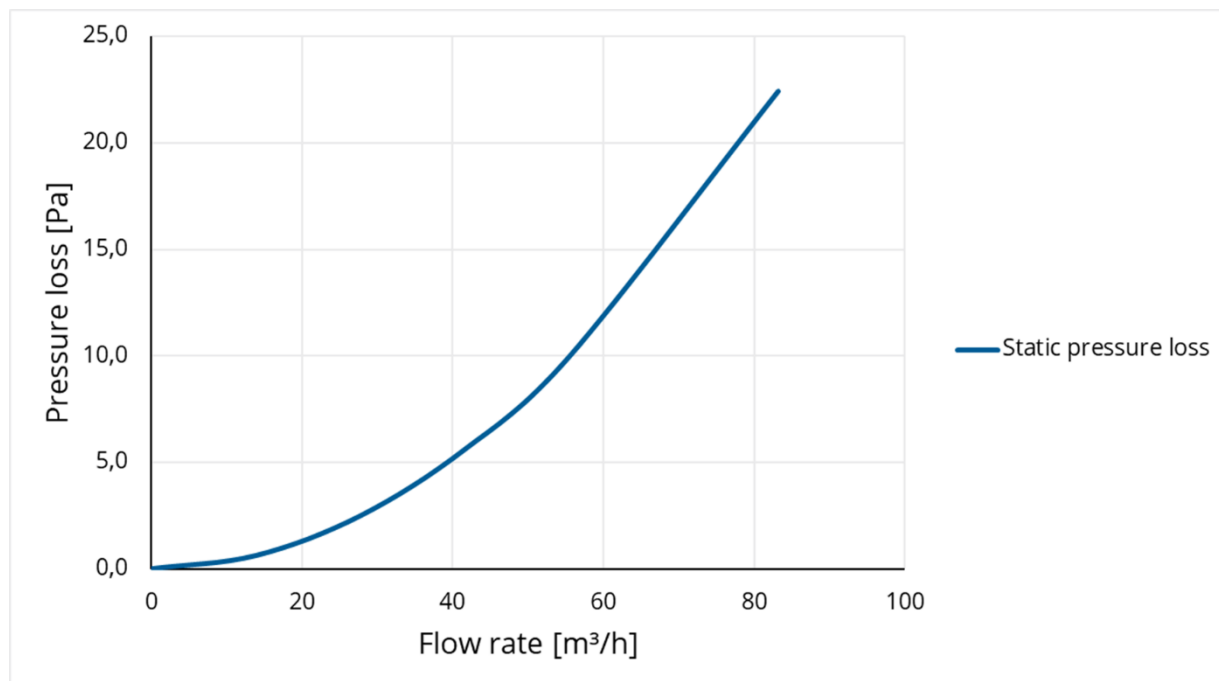

Afvoer

Grafiek: Drukverschil als functie van de volumestroom gemeten volgens NEN-EN 13141-6

Afvoer

Tabel: Drukverschil als functie van de snelheid en volumestroom gemeten volgens NEN-EN 13141-33

Flow rate			Static pressure loss
[m/s]	[m³/h]	[l/s]	
0	0	0	0,0
1	14	4	0,6
2	28	8	2,5
3	42	12	5,6
4	55	15	10,0
6	83	23	22,4