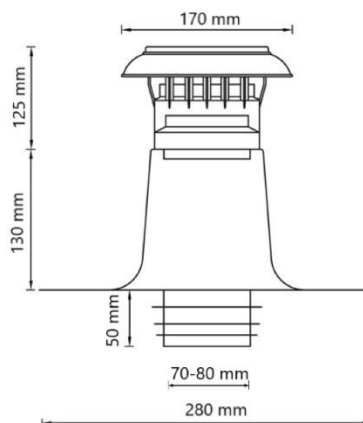

## Algemene informatie

Artikel nummer	454107
Product categorie	Ontluchtingen
Materiaal kap	PP, UV bestendig
Materiaal plakplaat	Aluminium
Materiaal isolatie	EPS
Kleur kap	Zwart
Gewicht (kg)	0,44
Uitvoering	Dubbelwandig

## Afmetingen

Toepassing	Lucht
Dakhelling (°)	0
Aansluitdiameter (mm)	70-80
Afmetingen (l x b x h mm)	280 x 280 x 305