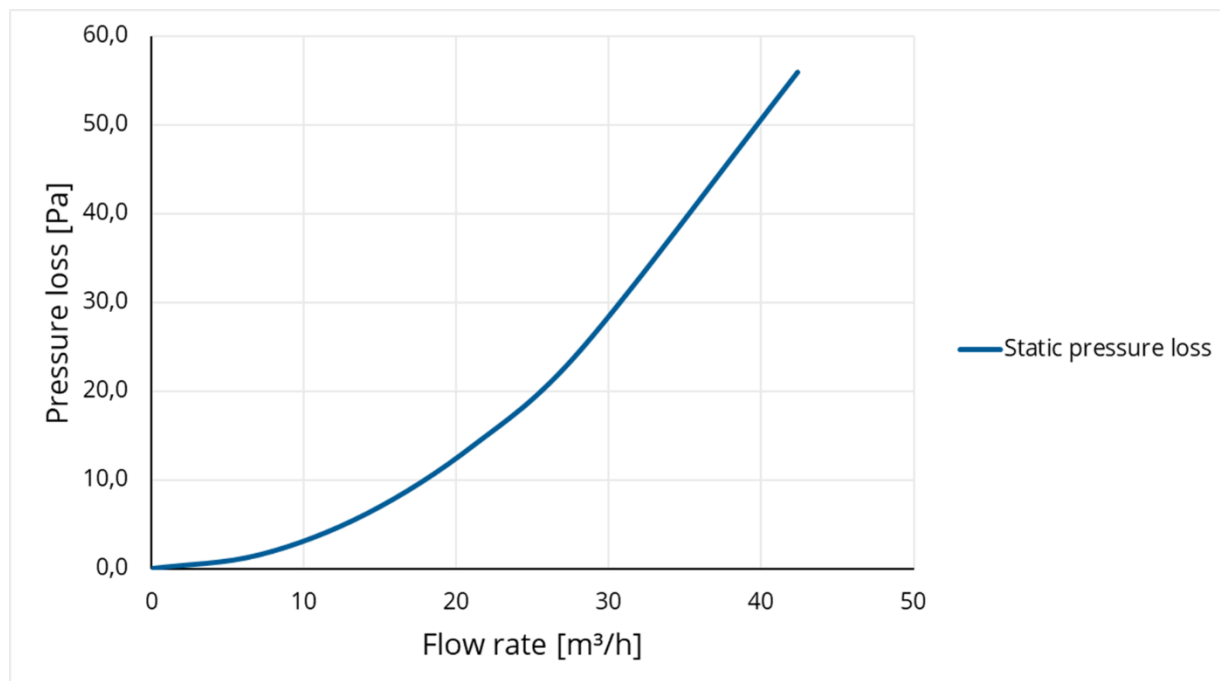

Afvoer

Grafiek: Drukverschil als functie van de volumestroom gemeten volgens NEN-EN 13141-5

Afvoer

Tabel: Drukverschil als functie van de snelheid en volumestroom gemeten volgens NEN-EN 13141-34

Flow rate			Static pressure loss
[m/s]	[m³/h]	[l/s]	
0	0	0	0,0
1	7	2	1,6
2	14	4	6,2
3	21	6	14,0
4	28	8	24,9
6	42	12	56,0