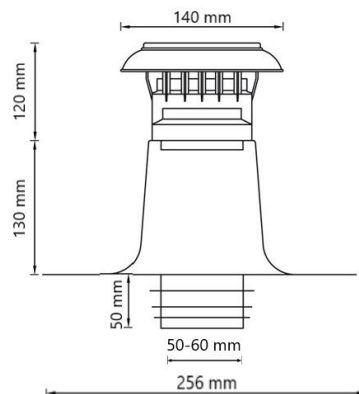

## Algemene informatie

Artikel nummer	454105
Product categorie	Ontluchtingen
Materiaal kap	PP, UV bestendig
Materiaal plakplaat	Aluminium
Materiaal isolatie	EPS
Kleur kap	Zwart
Gewicht (kg)	0,34
Uitvoering	Dubbelwandig

## Afmetingen

Toepassing	Lucht
Dakhelling (°)	0
Aansluitdiameter (mm)	50-60
Afmetingen (l x b x h mm)	256 x 256 x 300

## Technische specificaties

Max. luchtstroom (m <sup>3</sup> /h)	42
Max. lichtsnelheid (m/s)	6