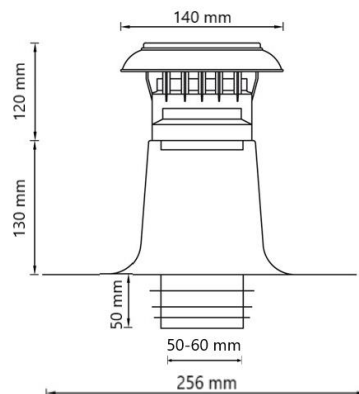

## Algemene informatie

Artikel nummer	474105
Product categorie	Ontluchtingen
Materiaal kap	PP, UV bestendig
Materiaal plakplaat	Aluminium met PVC
Materiaal isolatie	EPS
Kleur kap	Zwart
Gewicht (kg)	0,34
Uitvoering	Dubbelwandig

## Afmetingen

Toepassing	Lucht
Dakhelling (°)	0
Aansluitdiameter (mm)	50-60
Afmetingen (l x b x h mm)	256 x 256 x 300

## Technische specificaties

Max. luchtstroom (m <sup>3</sup> /h)	42
Max. lichtsnelheid (m/s)	6