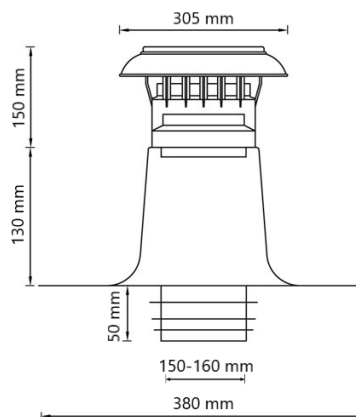

Vent-Alu 3000 Ontl DW + PP kap 150-160

Algemene informatie

Artikel nummer	454115
Product categorie	Ontluchtingen
Materiaal kap	PP, UV bestendig
Materiaal plakplaat	Aluminium
Materiaal isolatie	EPS
Kleur kap	Zwart
Gewicht (kg)	0,96
Uitvoering	Dubbelwandig

Afmetingen

Toepassing	Lucht
Dakhelling (°)	0
Aansluitdiameter (mm)	150-160
Afmetingen (l x b x h mm)	380 x 380 x 330

Technische specificaties

Max. luchtstroom (m³/h)	382
Max. lichtsnelheid (m/s)	6

Keuring en certificering

Document	BDA Dakadvies (zie Anjo.nl)