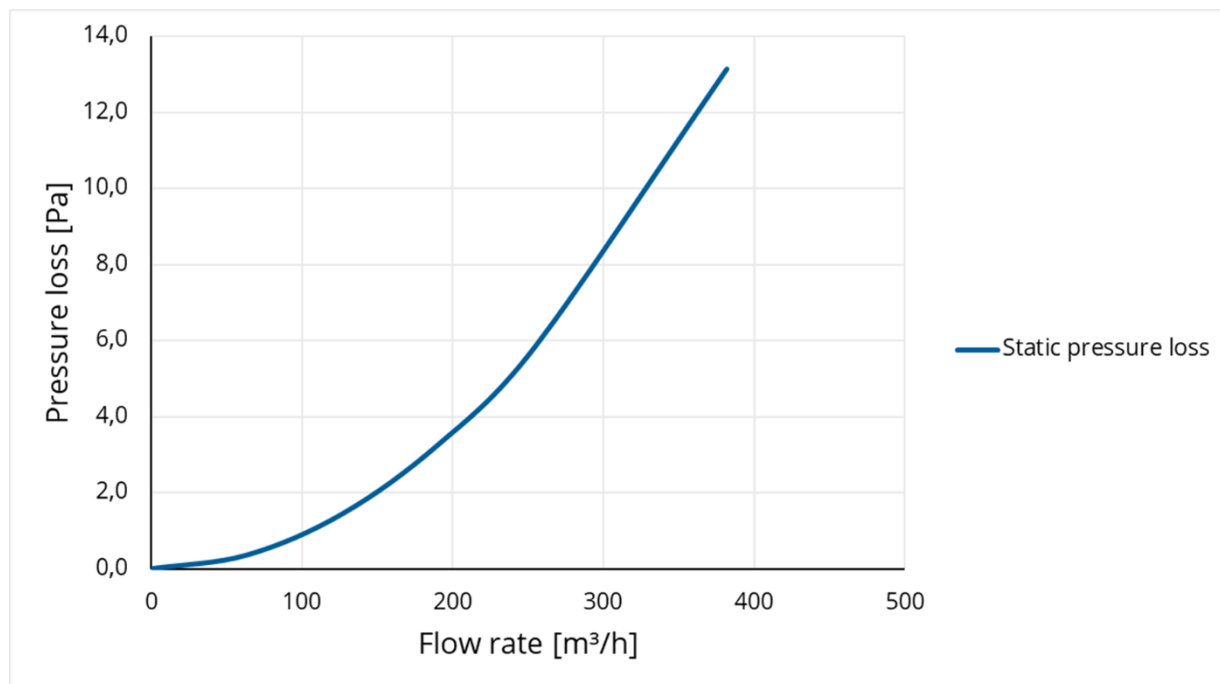

Afmetingen

Toepassing	Lucht
Dakhelling (°)	0
Aansluitdiameter (mm)	150-160
Afmetingen (l x b x h mm)	380 x 380 x 330

Technische specificaties

Max. luchtstroom (m ³ /h)	382
Max. lichtsnelheid (m/s)	6

Keuring en certificering

Document	BDA Dakadvies (zie Anjo.nl)
----------	-----------------------------

Afvoer

Grafiek: Drukverschil als functie van de volumestroom gemeten volgens NEN-EN 13141-9

Afvoer

Tabel: Drukverschil als functie van de snelheid en volumestroom gemeten volgens NEN-EN 13141-30