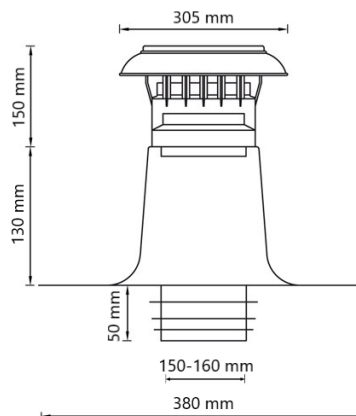

## Algemene informatie

Artikel nummer	474115
Product categorie	Ontluchtingen
Materiaal kap	PP, UV bestendig
Materiaal plakplaat	Aluminium met PVC
Materiaal isolatie	EPS
Kleur kap	Zwart
Gewicht (kg)	0,96
Uitvoering	Dubbelwandig

## Afmetingen

Toepassing	Lucht
Dakhelling (°)	0
Aansluitdiameter (mm)	150-160
Afmetingen (l x b x h mm)	380 x 380 x 330

## Technische specificaties

Max. luchtstroom (m <sup>3</sup> /h)	382
Max. lichtsnelheid (m/s)	6