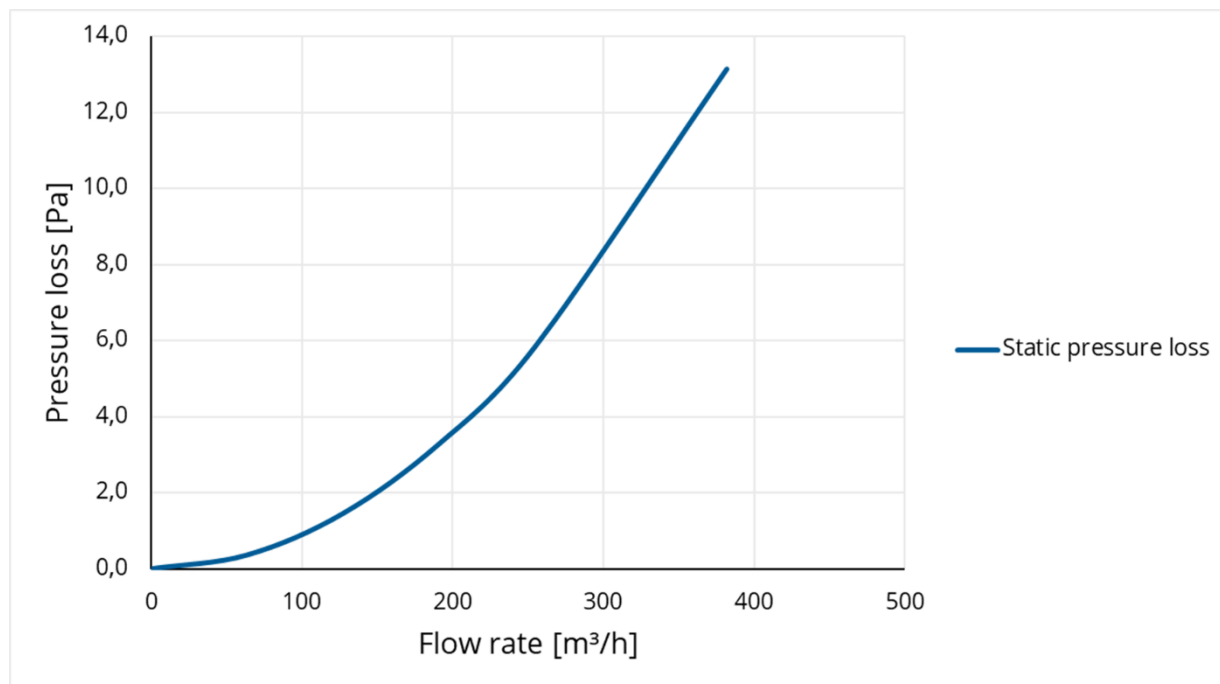

Afvoer

Grafiek: Drukverschil als functie van de volumestroom gemeten volgens NEN-EN 13141-14

Afvoer

Tabel: Drukverschil als functie van de snelheid en volumestroom gemeten volgens NEN-EN 13141-25

Flow rate			Static pressure loss
[m/s]	[m³/h]	[l/s]	
0	0	0	0,0
1	64	18	0,4
2	127	35	1,5
3	191	53	3,3
4	254	71	5,8
6	382	106	13,1