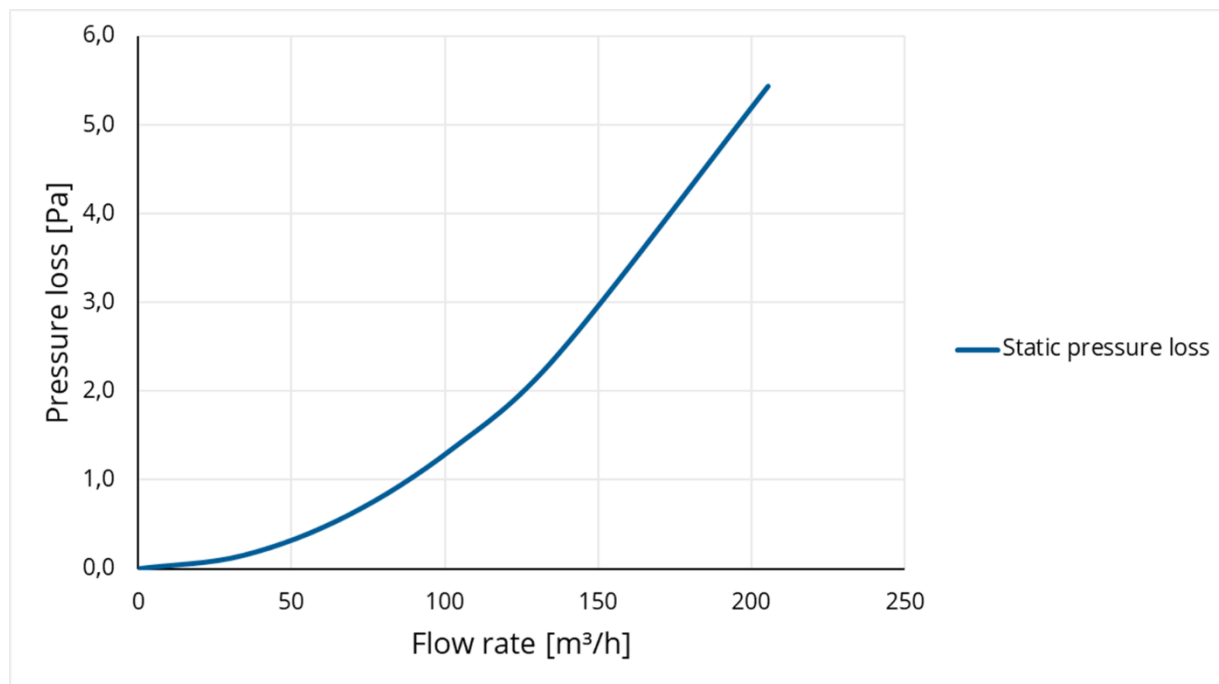

Afmetingen

Toepassing	Lucht
Dakhelling (°)	0
Aansluitdiameter (mm)	110-125
Afmetingen (l x b x h mm)	350 x 350 x 320

Technische specificaties

Max. luchtstroom (m ³ /h)	205
Max. lichtsnelheid (m/s)	6

Keuring en certificering

Document	BDA Dakadvies (zie Anjo.nl)
----------	-----------------------------

Afvoer

Grafiek: Drukverschil als functie van de volumestroom gemeten volgens NEN-EN 13141-13

Afvoer

Tabel: Drukverschil als functie van de snelheid en volumestroom gemeten volgens NEN-EN 13141-26