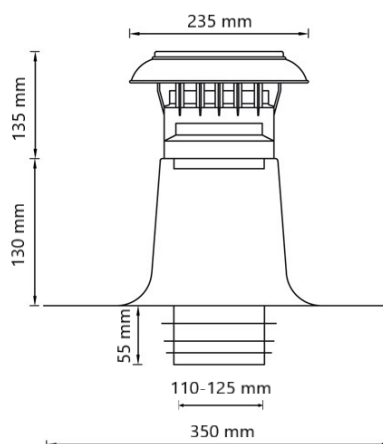

Vent-Alu 3000 Ontl DW + PP kap 110-125 PVC

Algemene informatie

Artikel nummer	474111
Product categorie	Ontluchtingen
Materiaal kap	PP, UV bestendig
Materiaal plakplaat	Aluminium met PVC
Materiaal isolatie	EPS
Kleur kap	Zwart
Gewicht (kg)	0,71
Uitvoering	Dubbelwandig

Afmetingen

Toepassing	Lucht
Dakhelling (°)	0
Aansluitdiameter (mm)	110-125
Afmetingen (l x b x h mm)	350 x 350 x 320

Technische specificaties

Max. luchtstroom (m ³ /h)	205
Max. lichtsnelheid (m/s)	6

Keuring en certificering

Document	BDA Dakadvies (zie Anjo.nl)
----------	-----------------------------

Afvoer

Grafiek: Drukverschil als functie van de volumestroom gemeten volgens NEN-EN 13141-13

Afvoer

Tabel: Drukverschil als functie van de snelheid en volumestroom gemeten volgens NEN-EN 13141-26