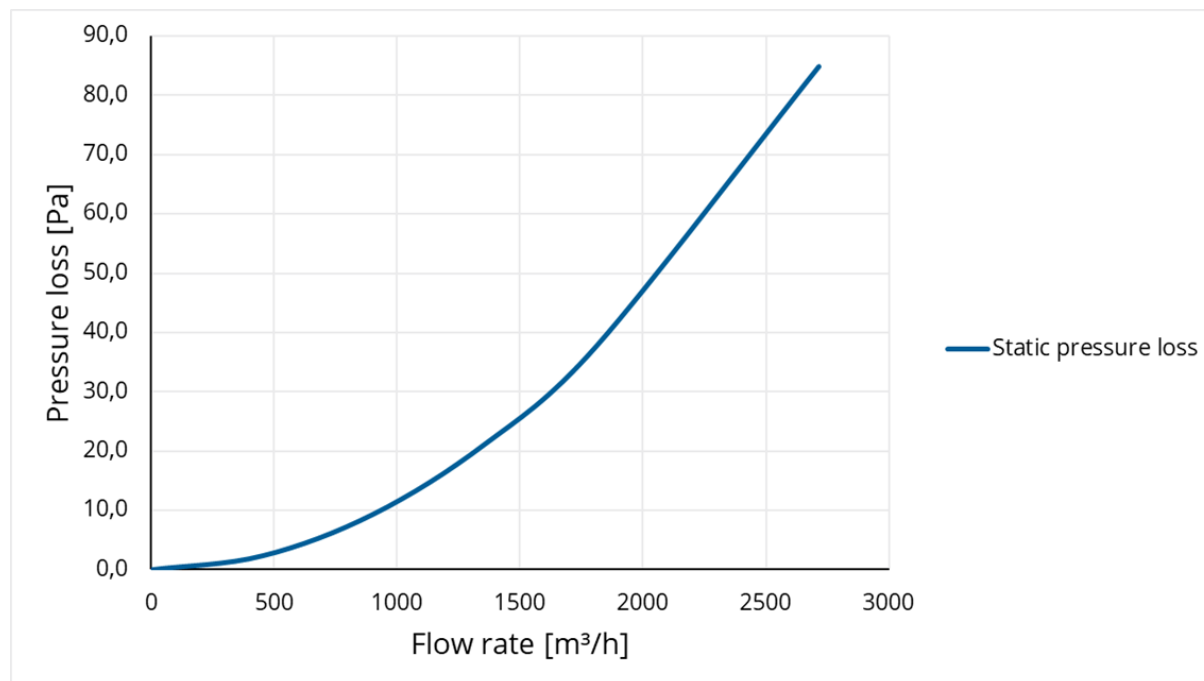

Afvoer

Grafiek: Drukverschil als functie van de volumestroom gemeten volgens NEN-EN 13141-39

Afvoer

Tabel: Drukverschil als functie van de snelheid en volumestroom gemeten volgens NEN-EN 13141-0

Flow rate			Static pressure loss
[m/s]	[m³/h]	[l/s]	
0	0	0	0,0
1	452	126	2,4
2	905	251	9,4
3	1357	377	21,2
4	1810	503	37,7
6	2714	754	84,9