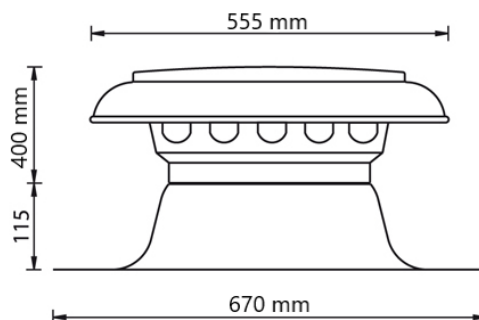

## Algemene informatie

Artikel nummer	455040
Product categorie	Ontluchtingen
Materiaal kap	Aluminium
Materiaal plakplaat	Aluminium
Materiaal isolatie	-
Kleur kap	Zilver
Gewicht (kg)	2,53
Uitvoering	Enkelwandig

## Afmetingen

Toepassing	Lucht
Dakhelling (°)	0
Aansluitdiameter (mm)	400
Afmetingen (l x b x h mm)	670 x 670 x 515

## Technische specificaties

Max. luchtstroom (m <sup>3</sup> /h)	2714
Max. lichtsnelheid (m/s)	6