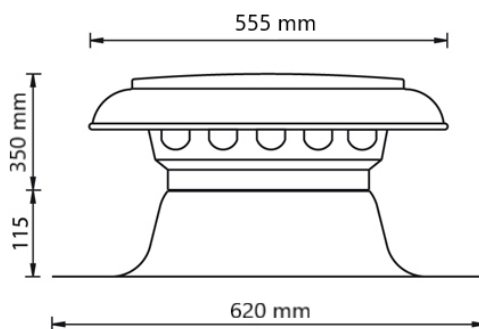

Vent-Alu 2000 Ontl EW 350 PVC

Algemene informatie

Artikel nummer	475035
Product categorie	Ontluchtingen
Materiaal kap	Aluminium
Materiaal plakplaat	Aluminium met PVC
Materiaal isolatie	-
Kleur kap	Zilver
Gewicht (kg)	2,53
Uitvoering	Enkelwandig

Afmetingen

Toepassing	Lucht
Dakhelling (°)	0
Aansluitdiameter (mm)	350
Afmetingen (l x b x h mm)	620 x 620 x 465

Technische specificaties

Max. luchtstroom (m³/h)	2078
Max. lichtsnelheid (m/s)	6

Keuring en certificering

Document	BDA Dakadvies (zie Anjo.nl)