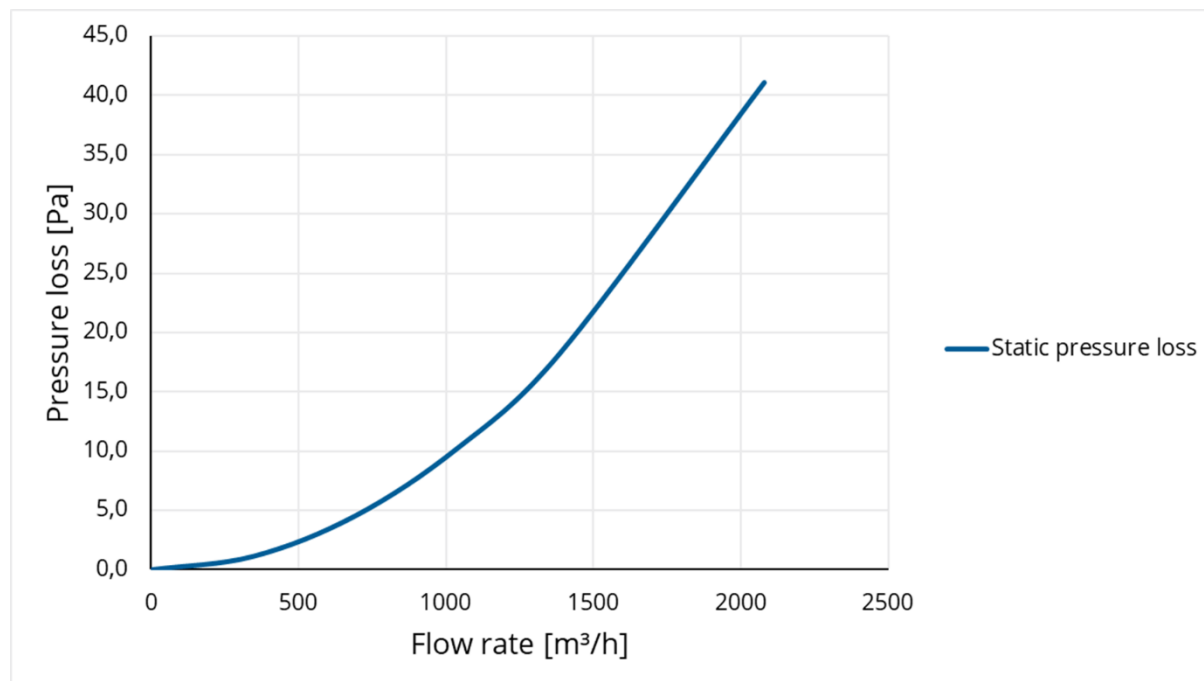

Afmetingen

Toepassing	Lucht
Dakhelling (°)	0
Aansluitdiameter (mm)	350
Afmetingen (l x b x h mm)	620 x 620 x 465

Technische specificaties

Max. luchtstroom (m ³ /h)	2078
Max. lichtsnelheid (m/s)	6

Keuring en certificering

Document	BDA Dakadvies (zie Anjo.nl)
----------	-----------------------------

Afvoer

Grafiek: Drukverschil als functie van de volumestroom gemeten volgens NEN-EN 13141-43

Afvoer

Tabel: Drukverschil als functie van de snelheid en volumestroom gemeten volgens NEN-EN 13141-4