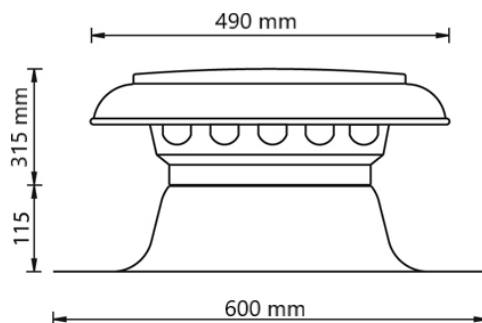

## Algemene informatie

Artikel nummer	455031
Product categorie	Ontluchtingen
Materiaal kap	Aluminium
Materiaal plakplaat	Aluminium
Materiaal isolatie	-
Kleur kap	Zilver
Gewicht (kg)	2,11
Uitvoering	Enkelwandig

## Afmetingen

Toepassing	Lucht
Dakhelling (°)	0
Aansluitdiameter (mm)	315
Afmetingen (l x b x h mm)	600 x 600 x 430

## Technische specificaties

Max. luchtstroom (m <sup>3</sup> /h)	1683
Max. lichtsnelheid (m/s)	6