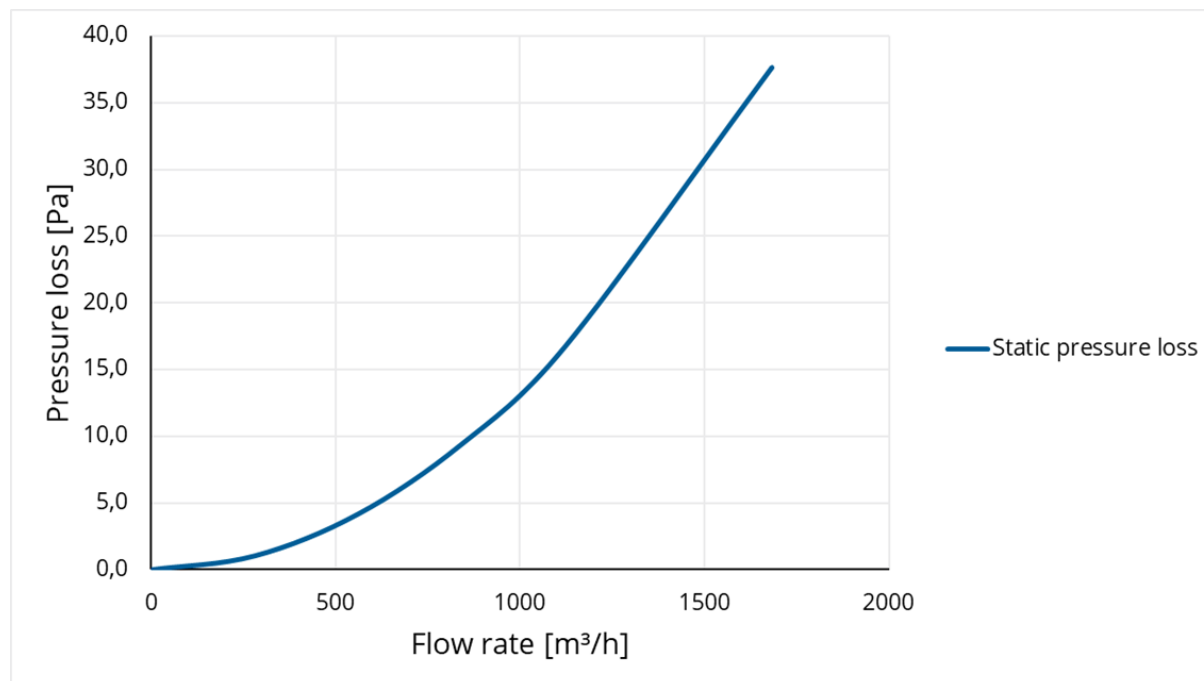

Afvoer

Grafiek: Drukverschil als functie van de volumestroom gemeten volgens NEN-EN 13141-37

Afvoer

Tabel: Drukverschil als functie van de snelheid en volumestroom gemeten volgens NEN-EN 13141-2

Flow rate			Static pressure loss
[m/s]	[m³/h]	[l/s]	
0	0	0	0,0
1	281	78	1,0
2	561	156	4,2
3	842	234	9,4
4	1122	312	16,7
6	1683	468	37,6