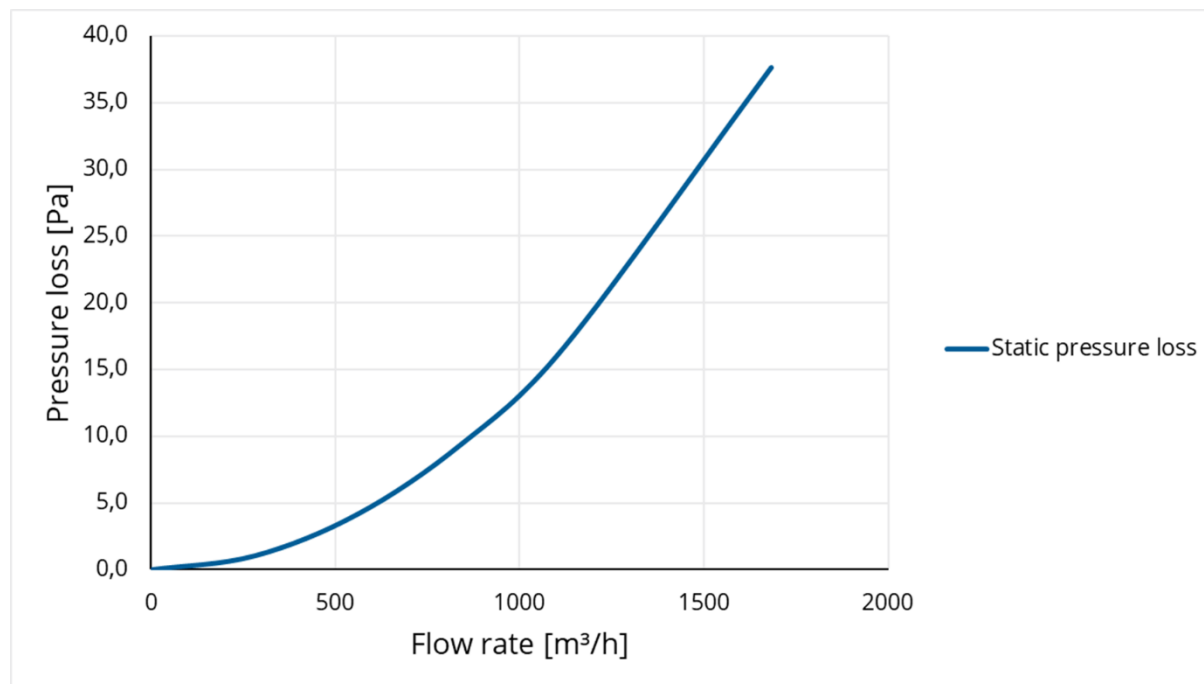

Afmetingen

Toepassing	Lucht
Dakhelling (°)	0
Aansluitdiameter (mm)	315
Afmetingen (l x b x h mm)	600 x 600 x 430

Technische specificaties

Max. luchtstroom (m ³ /h)	1683
Max. lichtsnelheid (m/s)	6

Keuring en certificering

Document	BDA Dakadvies (zie Anjo.nl)
----------	-----------------------------

Afvoer

Grafiek: Drukverschil als functie van de volumestroom gemeten volgens NEN-EN 13141-42

Afvoer

Tabel: Drukverschil als functie van de snelheid en volumestroom gemeten volgens NEN-EN 13141-3