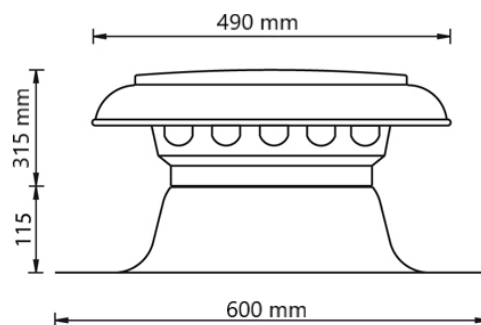

Vent-Alu 2000 Ontl EW 315 PVC

Algemene informatie

Artikel nummer	475031
Product categorie	Ontluchtingen
Materiaal kap	Aluminium
Materiaal plakplaat	Aluminium met PVC
Materiaal isolatie	-
Kleur kap	Zilver
Gewicht (kg)	2,11
Uitvoering	Enkelwandig

Afmetingen

Toepassing	Lucht
Dakhelling (°)	0
Aansluitdiameter (mm)	315
Afmetingen (l x b x h mm)	600 x 600 x 430

Technische specificaties

Max. luchtstroom (m³/h)	1683
Max. lichtsnelheid (m/s)	6

Keuring en certificering

Document	BDA Dakadvies (zie Anjo.nl)