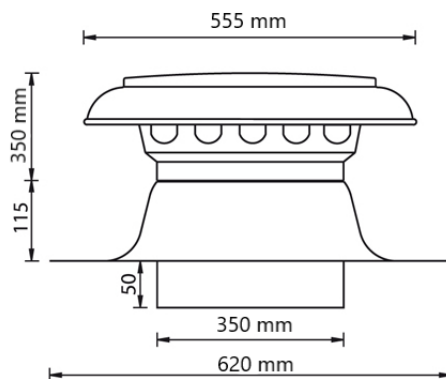

## Algemene informatie

Artikel nummer	455135
Product categorie	Ontluchtingen
Materiaal kap	Aluminium
Materiaal plakplaat	Aluminium
Materiaal isolatie	PUR
Kleur kap	Zilver
Gewicht (kg)	3,32
Uitvoering	Dubbelwandig

## Afmetingen

Toepassing	Lucht
Dakhelling (°)	0
Aansluitdiameter (mm)	350
Afmetingen (l x b x h mm)	620 x 620 x 515