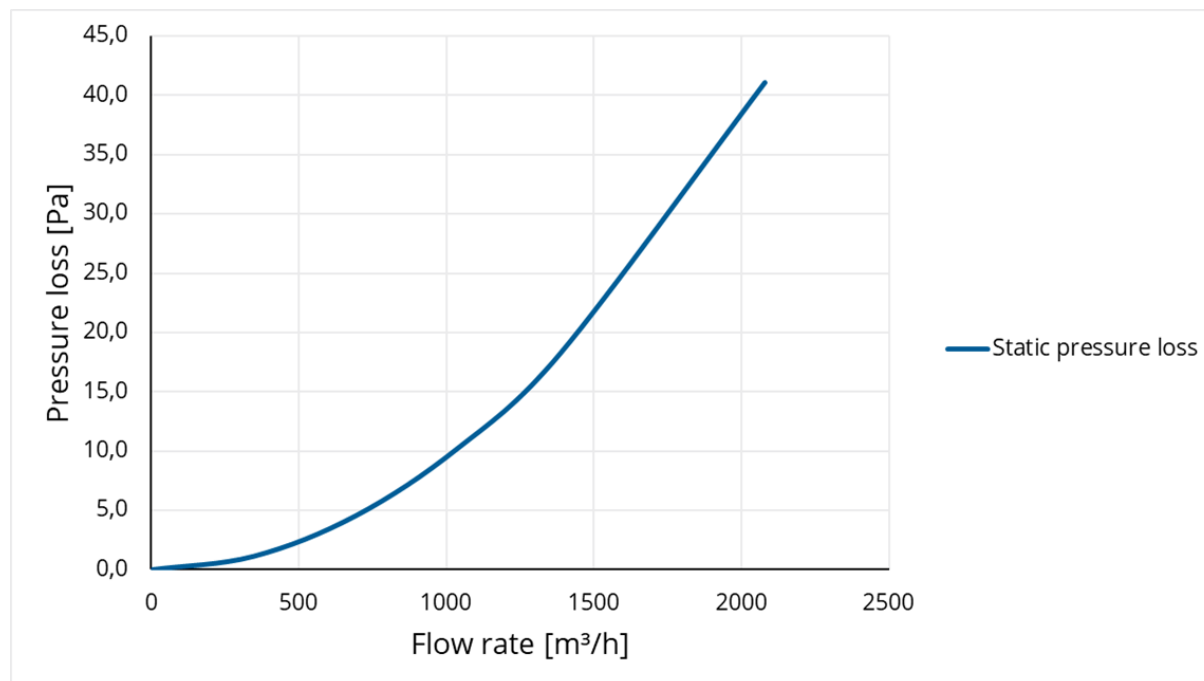

Afvoer

Grafiek: Drukverschil als functie van de volumestroom gemeten volgens NEN-EN 13141-28

Afvoer

Tabel: Drukverschil als functie van de snelheid en volumestroom gemeten volgens NEN-EN 13141-11

Flow rate			Static pressure loss [Pa]
[m/s]	[m³/h]	[l/s]	
0	0	0	0,0
1	346	96	1,1
2	693	192	4,6
3	1039	289	10,3
4	1385	385	18,3
6	2078	577	41,1