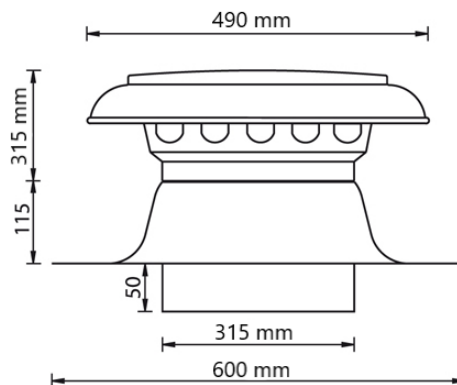

## Algemene informatie

Artikel nummer	455131
Product categorie	Ontluchtingen
Materiaal kap	Aluminium
Materiaal plakplaat	Aluminium
Materiaal isolatie	PUR
Kleur kap	Zilver
Gewicht (kg)	2,72
Uitvoering	Dubbelwandig

## Afmetingen

Toepassing	Lucht
Dakhelling (°)	0
Aansluitdiameter (mm)	315
Afmetingen (l x b x h mm)	600 x 600 x 480