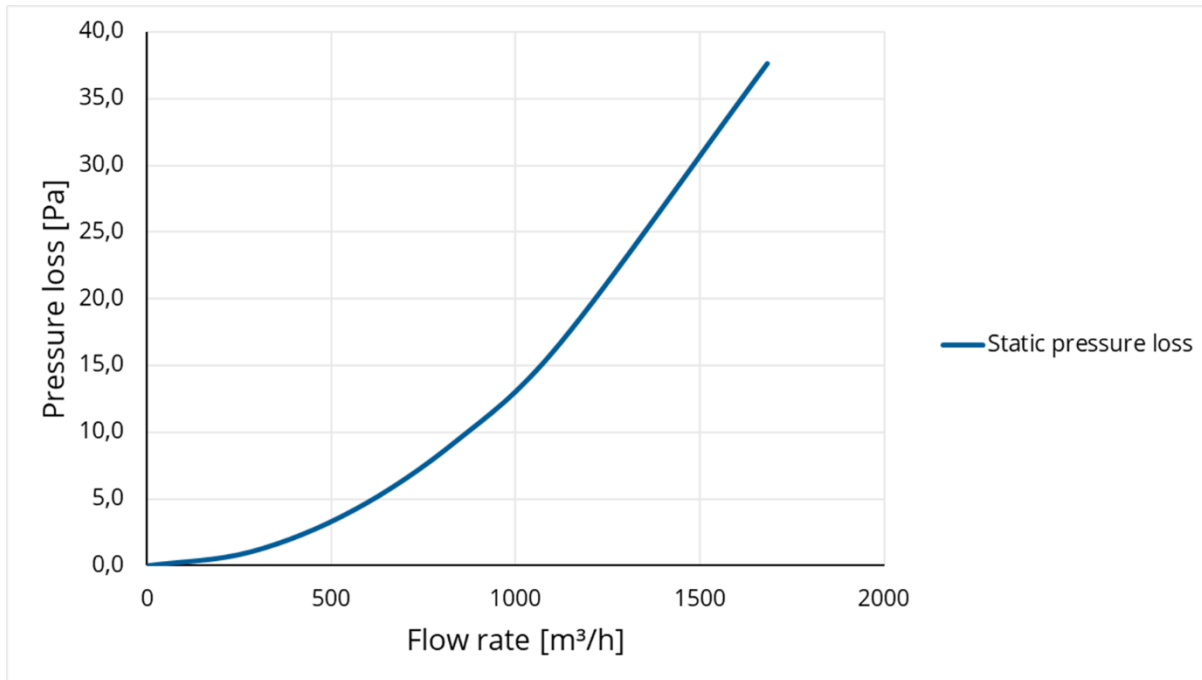

Afvoer

Grafiek: Drukverschil als functie van de volumestroom gemeten volgens NEN-EN 13141-32

Afvoer

Tabel: Drukverschil als functie van de snelheid en volumestroom gemeten volgens NEN-EN 13141-7

Flow rate			Static pressure loss
[m/s]	[m³/h]	[l/s]	
0	0	0	0,0
1	281	78	1,0
2	561	156	4,2
3	842	234	9,4
4	1122	312	16,7
6	1683	468	37,6