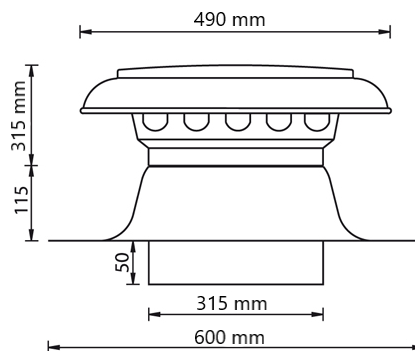

## Algemene informatie

Artikel nummer	475131
Product categorie	Ontluchtingen
Materiaal kap	Aluminium
Materiaal plakplaat	Aluminium met PVC
Materiaal isolatie	PUR
Kleur kap	Zilver
Gewicht (kg)	2,72
Uitvoering	Dubbelwandig

## Afmetingen

Toepassing	Lucht
Dakhelling (°)	0
Aansluitdiameter (mm)	315
Afmetingen (l x b x h mm)	600 x 600 x 480

## Technische specificaties

Max. luchtstroom (m <sup>3</sup> /h)	1683
Max. lichtsnelheid (m/s)	6